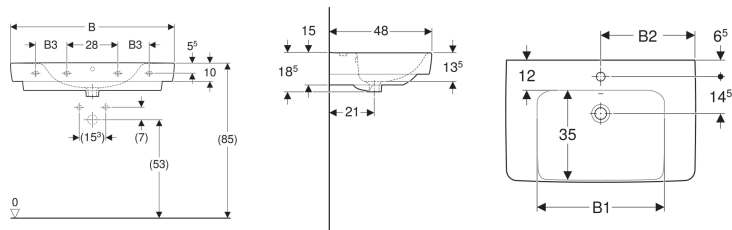

## Geberit Renova Plan Waschtisch mit Ablagefläche

Beispielbild

- Mit Ablagefläche

### Eigenschaften

- Unterbaufähig
- Mit Halbsäule kombinierbar

### Technische Daten

Werkstoff

Sanitärkeramik

Art.-Nr.	Farbe / Oberfläche	Hahnloch	Überlauf	Ablagefläche	B	B1	B2	B3	Breite Unterschrank	H	T	Befestigungspunkte	VE 1
501.705.00.8 *	weiß / KeraTect	ohne	ohne	beidseitig	90 cm	59 cm	-	17.3 cm	83.2 cm	18.5 cm	48 cm	4	1 St.