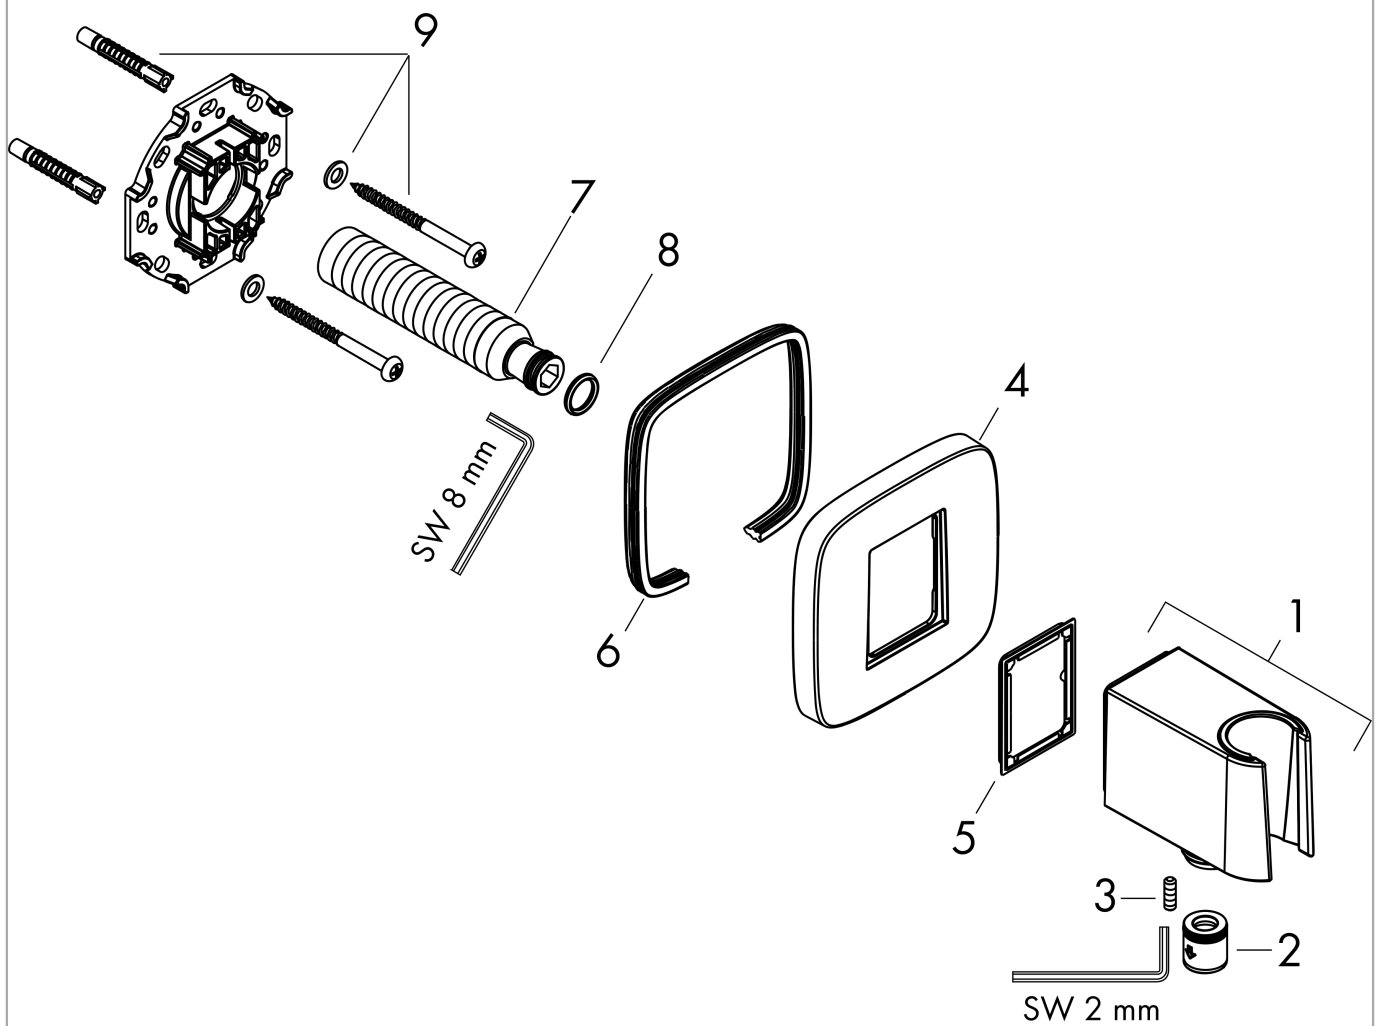

FixFit Q

Wandanschluss mit Brausehalter

Oberfläche: **Chrom** Artikelnummer: **26887000**

Beschreibung

Merkmale

- besteht aus: Wandanschluss, Rosette
- Ausführung: Kunststoffgehäuse mit innenliegender Kunststoff Wasserführung
- feste Halteposition
- für alle Hansgrohe Handbrausen
- Material: Kunststoff
- mit Rückflussverhinderer
- Anschlussart: G ½

Produktabbildung

Maßzeichnung

FixFit Q

Wandanschluss mit Brausehalter

Oberfläche: **Chrom** Artikelnummer: **26887000**

Explosionszeichnung

Baujahr: >06/22

FixFit Q

Wandanschluss mit Brausehalter

Oberfläche: **Chrom** Artikelnummer: **26887000**

Ersatzteilliste

Baujahr: >06/22

Pos.	Beschreibung	Artikelnummer	PG	VE
1	Brausehalter kpl.	94695000	13	1
2	Rückflußverhinderer-Set DW 15	94074000	5	1
3	Madenschraube M4x12	93841000	1	1
4	Rosette	94697000	13	1
5	Dichtung	94694000	1	1
6	Dichtung	97530000	2	1
7	Anschlußnippel G½	98933000	11	1
8	O-Ring 11x2	98127000	1	1
9	Befestigungsteile	96179000	4	1