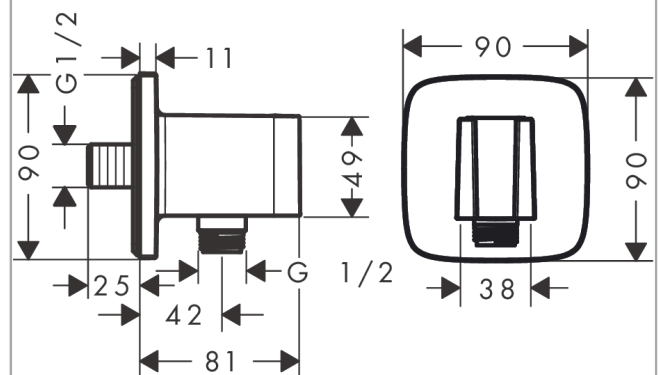

FixFit Q

Wandanschluss mit Brausehalter

Oberfläche: **Chrom** Artikelnummer: **26887000**

Beschreibung

Merkmale

- besteht aus: Wandanschluss, Rosette
- Ausführung: Kunststoffgehäuse mit innenliegender Kunststoff Wasserführung
- feste Halteposition
- für alle Hansgrohe Handbrausen
- Material: Kunststoff
- mit Rückflussverhinderer
- Anschlussart: G ½

Produktabbildung

Maßzeichnung

FixFit Q

Wandanschluss mit Brausehalter

Oberfläche: **Chrom** Artikelnummer: **26887000**

Explosionszeichnung

Baujahr: >06/22

FixFit Q

Wandanschluss mit Brausehalter

Oberfläche: **Chrom** Artikelnummer: **26887000**

Ersatzteilliste

Baujahr: >06/22

Pos.	Beschreibung	Artikelnummer	PG	VE
1	Brausehalter kpl.	94695000	13	1
2	Rückflußverhinderer-Set DW 15	94074000	5	1
3	Madenschraube M4x12	93841000	1	1
4	Rosette	94697000	13	1
5	Dichtung	94694000	1	1
6	Dichtung	97530000	2	1
7	Anschlußnippel G½	98933000	11	1
8	O-Ring 11x2	98127000	1	1
9	Befestigungsteile	96179000	4	1