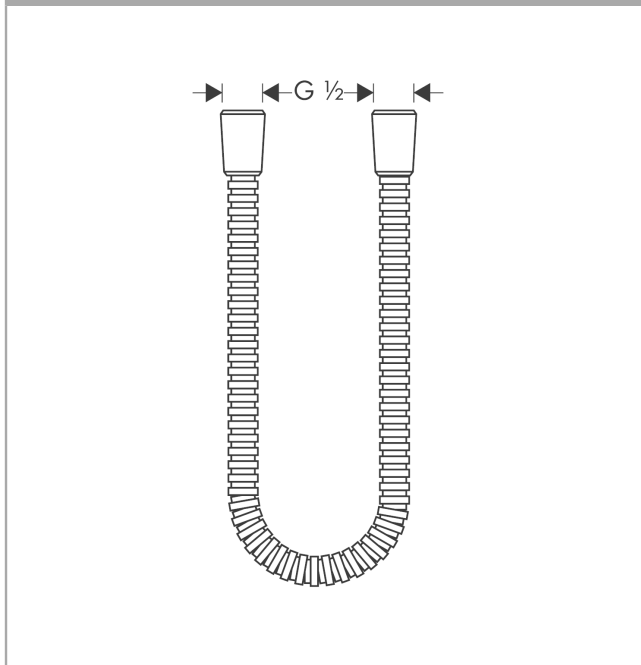

Metallbrauseschlauch 1,60 m

Oberfläche: **Polished Red Gold**

Artikelnummer: **28116300**

Merkmale

- Metallbrauseschlauch
- keine Kunststoffummantelung
- Schlauchlänge: 1,60 m
- Drehwirbel: beidseitig
- knickgeschützt
- Mutter Brauseschlauch: beidseitig konische Mutter
- Anschlussgewinde: G ½

Produktabbildung

Maßzeichnung

Metallbrauseschlauch 1,60 m
Oberfläche: **Polished Red Gold**

Artikelnummer: **28116300**

Explosionszeichnung

Baujahr: >11/16

Metallbrauseschlauch 1,60 m

Oberfläche: **Polished Red Gold**

Artikelnummer: **28116300**

Ersatzteilliste

Baujahr: >11/16

Pos.		Artikelnummer	PG	VE
1	Dichtung	98058000	1	1