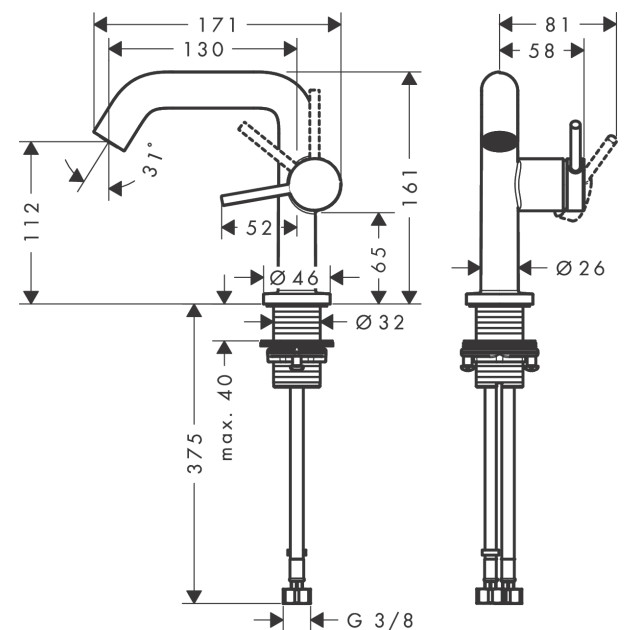

#### Merkmale

- ComfortZone 110
- Ausladung: 130 mm
- Auslaufhöhe: 112 mm
- Griffvariante: Hebelgriff
- Strahlart: Normalstrahl
- maximale Durchflussmenge bei 3 bar: 4 l/min
- Keramikmischsystem
- für Durchlauferhitzer geeignet
- Anschlussart: G  $\frac{3}{8}$  Anschlussschläuche
- Anschlussgröße: DN15
- Kaltwasser in Griff-Grundstellung
- EU-Taxonomie: max. 6 l/min - wesentlicher Beitrag (SC) möglich
- PA-IX 38577/IO

### Maßzeichnung

**Tecturis S**

**Einhebel-Waschtismischer 110 Fine CoolStart EcoSmart+ ohne Ablaufgarnitur**

Oberfläche: **Chrom** Artikelnummer: **73321000**

**Durchflussdiagramm**