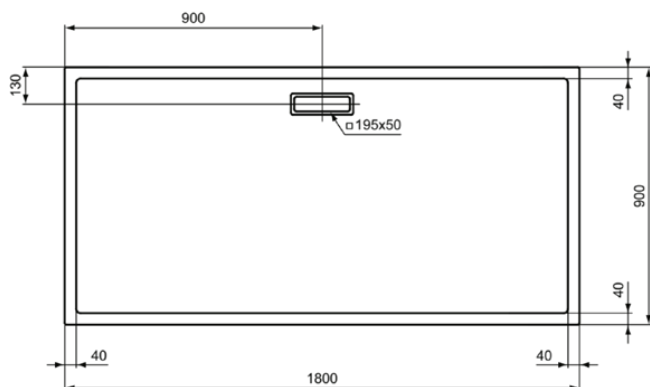

ULTRAFLAT NEW

T4487V1

ULTRAFLAT NEW | Rechteck-Brausewanne 1800x900x25 mm in weiß seidenmatt, ohne Ablaufgarnitur | Reinigungsmittelbeständig, Lichtbeständig, Barrierefrei, gemäß DIN 18040, 25 mm Höhe

Bild & Zeichnung

Allgemeine Informationen

Produktkategorie:	Brausewannen
Produktart:	Rechteck-Brausewanne
Marke:	Ideal Standard
Kollektion:	ULTRAFLAT NEW
Designer:	Ideal Standard
Colour:	V1 - Weiß Seidenmatt
Oberflächenveredelung:	satin
Höhe (mm):	25
Breite (mm):	1800
Ausladung (mm):	900
Empfohlenes Fußset:	T4627
Nettogewicht (kg):	30.50
EAN Code:	8014140482215

Features

Reinigungsmittelbeständig

Lichtbeständig

Barrierefrei, gemäß DIN 18040

25 mm Höhe

Downloads

- [Installation Guide](#)

Produktstandards & Zertifikate

ULTRAFLAT NEW

T4487V1

ULTRAFLAT NEW | Rechteck-Brausewanne 1800x900x25 mm in weiß seidenmatt, ohne Ablaufgarnitur | Reinigungsmittelbeständig, Lichtbeständig, Barrierefrei, gemäß DIN 18040, 25 mm Höhe

Produktspezifikationen