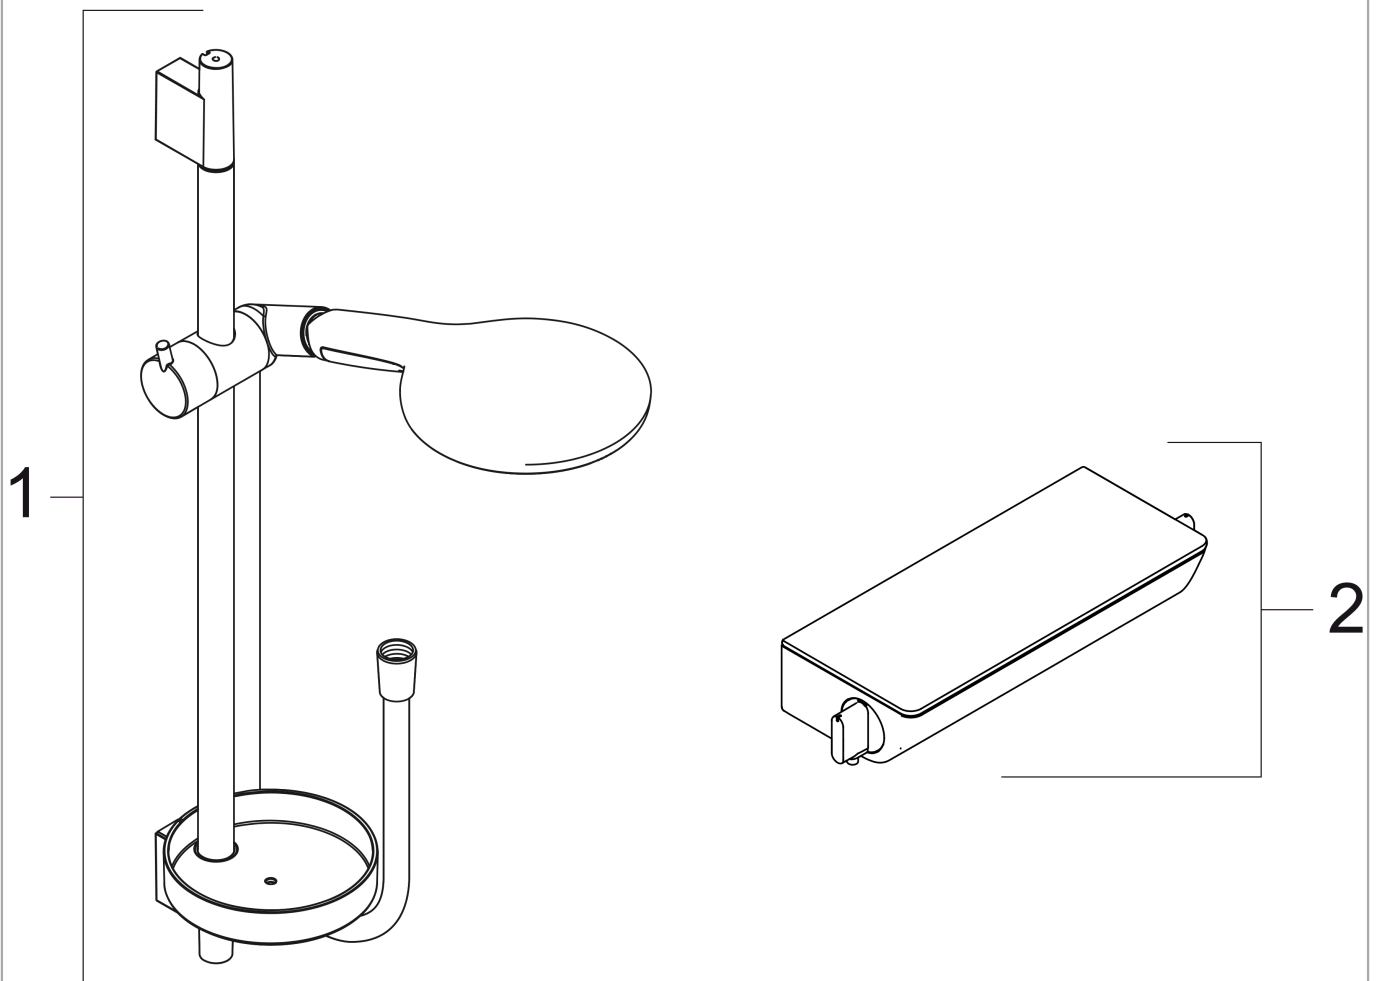

Raindance Select S

Brausesystem Aufputz 150 3jet mit Ecostat Select Thermostat und Brausestange 65 cm

Oberfläche: **Weiß/Chrom** Artikelnummer: **27036400**

Beschreibung

Merkmale

- besteht aus: Handbrause, Brausethermostat, Brausestange, Handbrausehalterung, Seifenschale, Brauseschlauch
- Brausekopfgröße: 150 mm
- komfortable Strahlartenumstellung durch Select-Taste
- Strahlart Handbrause: RainAir, CaresseAir, Mix
- maximale Durchflussmenge bei 3 bar: 16,4 l/min
- Mindestfließdruck: 1,5 bar
- min. Betriebsdruck: 1,5 bar
- max. Betriebsdruck: 6 bar
- Profil Brausestange: rund
- Brausestangendurchmesser: 22 mm
- Bohrabstand: 625 mm
- brauseseitiger Drehwirbel gegen lästiges Verdrehen des Brauseschlauches
- Neigungswinkel um 90° verstellbar, Handbrausehalterung schwenkt nach links und rechts sowie oben und unten
- bei Montage auf bestehenden G 3/4 Anschluss wird der Adapter # 02026000 benötigt

Oberfläche: **Weiß/Chrom** Artikelnummer: **27036400**

Einbaubeispiel

Raindance Select S

Brausesystem Aufputz 150 3jet mit Ecostat Select Thermostat und Brausestange 65 cm

Oberfläche: **Weiß/Chrom** Artikelnummer: **27036400**

Explosionszeichnung

Baujahr: >09/11

Raindance Select S

Brausesystem Aufputz 150 3jet mit Ecostat Select Thermostat und Brausestange 65 cm

Oberfläche: **Weiß/Chrom** Artikelnummer: **27036400**

Ersatzteilliste