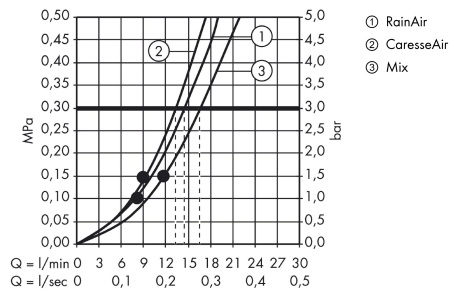

Raindance Select S

Brausesystem Aufputz 150 3jet mit Ecostat Select Thermostat und Brausestange 65 cm

Oberfläche: **Weiß/Chrom** Artikelnummer: **27036400**

Beschreibung

Merkmale

- besteht aus: Handbrause, Brausethermostat, Brausestange, Handbrausehalterung, Seifenschale, Brauseschlauch
- Brausekopfgröße: 150 mm
- komfortable Strahlartenumstellung durch Select-Taste
- Strahlart Handbrause: RainAir, CaresseAir, Mix
- maximale Durchflussmenge bei 3 bar: 16,4 l/min
- Mindestfließdruck: 1,5 bar
- min. Betriebsdruck: 1,5 bar
- max. Betriebsdruck: 6 bar
- Profil Brausestange: rund
- Brausestangendurchmesser: 22 mm
- Bohrabstand: 625 mm
- brauseseitiger Drehwirbel gegen lästiges Verdrehen des Brauseschlauches
- Neigungswinkel um 90° verstellbar, Handbrausehalterung schwenkt nach links und rechts sowie oben und unten
- bei Montage auf bestehenden G 3/4 Anschluss wird der Adapter # 02026000 benötigt

Technologie

Produktabbildung

Maßzeichnung

Raindance Select S

Brausesystem Aufputz 150 3jet mit Ecostat Select Thermostat und Brausestange 65 cm

Oberfläche: **Weiß/Chrom** Artikelnummer: **27036400**

Durchflussdiagramm

Die Verbrauchswerte wurden praxisnah mit den dazugehörigen Armaturen (Thermostat/Mischer/Unterputzventil) gemessen.

Raindance Select S

Brausesystem Aufputz 150 3jet mit Ecostat Select Thermostat und Brausestange 65 cm