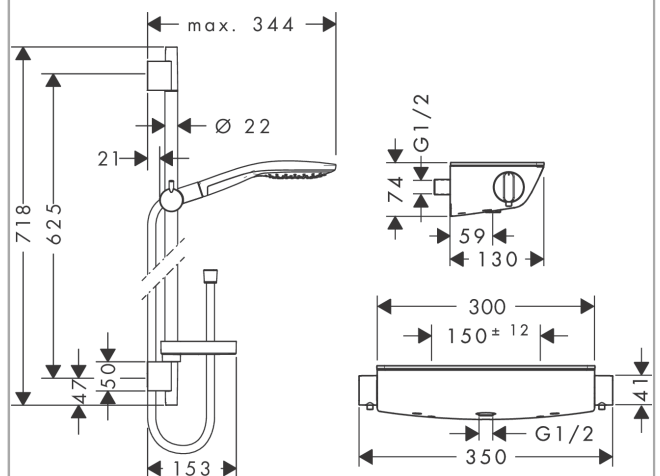

Raindance Select S

Brausesystem Aufputz 150 3jet mit Ecostat Select Thermostat und Brausestange 65 cm

Oberfläche: **Weiß/Chrom** Artikelnummer: **27036400**

Beschreibung

Merkmale

- besteht aus: Handbrause, Brausethermostat, Brausestange, Handbrausehalterung, Seifenschale, Brauseschlauch
- Brausekopfgröße: 150 mm
- komfortable Strahlartenumstellung durch Select-Taste
- Strahlart Handbrause: RainAir, CaresseAir, Mix
- maximale Durchflussmenge bei 3 bar: 16,4 l/min
- Mindestfließdruck: 1,5 bar
- min. Betriebsdruck: 1,5 bar
- max. Betriebsdruck: 6 bar
- Profil Brausestange: rund
- Brausestangendurchmesser: 22 mm
- Bohrabstand: 625 mm
- brauseseitiger Drehwirbel gegen lästiges Verdrehen des Brauseschlauches
- Neigungswinkel um 90° verstellbar, Handbrausehalterung schwenkt nach links und rechts sowie oben und unten
- bei Montage auf bestehenden G 3/4 Anschluss wird der Adapter # 02026000 benötigt

Technologie

Produktabbildung

Maßzeichnung

Raindance Select S

Brausesystem Aufputz 150 3jet mit Ecostat Select Thermostat und Brausestange 65 cm

Oberfläche: **Weiß/Chrom** Artikelnummer: **27036400**

Durchflussdiagramm

Oberfläche: **Weiß/Chrom** Artikelnummer: **27036400**

Einbaubeispiel

Raindance Select S

Brausesystem Aufputz 150 3jet mit Ecostat Select Thermostat und Brausestange 65 cm

Oberfläche: **Weiß/Chrom** Artikelnummer: **27036400**

Baujahr: >09/11

| Pos. | Beschreibung | Artikelnummer | PG | VE |
|-------------|---------------------|----------------------|-----------|-----------|
| 1 | Brauseset | 27802400 | 98 | 1 |
| 2 | Thermostat | 13161400 | 98 | 1 |