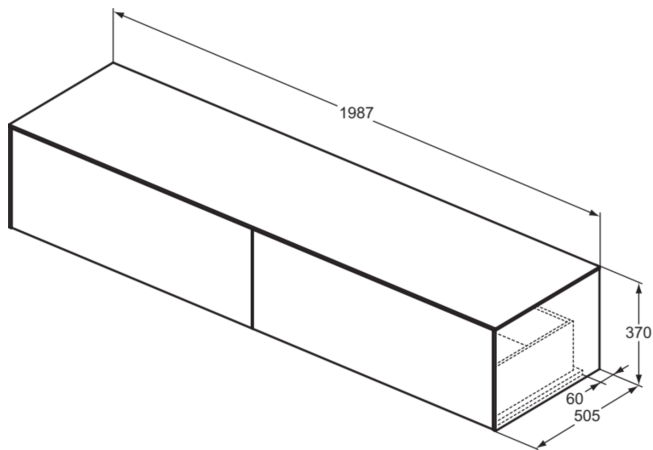

CONCA

T4316Y6

CONCA | Waschtisch-Unterschrank 1987x505x370 mm in eiche hell furnier, 2 Schubladen | Vollauszug, Push-to-open, SoftClosing, Vormontiert, Nachhaltig gewonnenes Holz, Echtholz furnier

Bild & Zeichnung

Allgemeine Informationen

Produktkategorie:	Möbel
Produktart:	Waschtisch-Unterschrank
Marke:	Ideal Standard
Kollektion:	CONCA
Designer:	Palomba Serafini Associati
Colour:	Y6 - Eiche Hell Furnier
Oberflächenveredelung:	Matt
Maximale Höhe (mm):	370
Maximale Breite (mm):	1987
Ausladung (mm):	505
Befestigungsart:	Befestigungsset
Nettogewicht (kg):	69.00
EAN Code:	8014140463726

CONCA

T4316Y6

CONCA | Waschtisch-Unterschrank 1987x505x370 mm in eiche hell furnier, 2 Schubladen | Vollauszug, Push-to-open, SoftClosing, Vormontiert, Nachhaltig gewonnenes Holz, Echtholz furnier

Produktspezifikationen