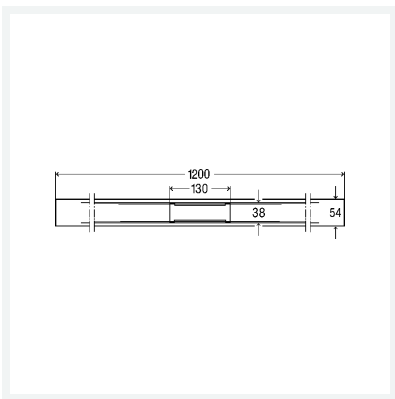

Advantix Cleviva-Duschrinnen-Profil

- geeignet für Advantix Cleviva-Duschrinnen-Ablauf senkrecht Modell 4981.90,
Advantix Cleviva-Duschrinnen-Grundkörper Modell 4981.80, 4981.81

Hinweis

Bei PVD-Oberflächen können aufgrund der angewendeten
Fertigungsverfahren, der Beschaffenheit des Grundmaterials und der
vorhandenen Lichtverhältnisse Farbabweichungen auftreten.

Modell 4981.32

Artikel 794 132

Eigenschaften

| | | |
|------------|----------------------|------|
| Länge | L | 1200 |
| Ausführung | Edelstahl gebürstet | |
| Gewicht | 2268 g | |
| Volumen | 1389 cm ³ | |
| Werkstoff | Edelstahl 1.4301 | |