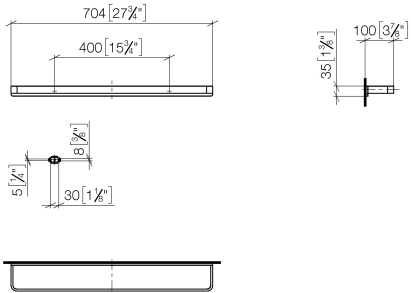

83 070 710

- Stichmaß 400 mm
- Breite 704 mm
- Höhe 35 mm
- Ausladung 100 mm

Chrom

83 070 710-00

Platin gebürstet

83 070 710-06

83 070 710

mm [inches]
M 1:10

83 070 710

Ersatzteile für die
anderen
Oberflächenvarianten
finden Sie hier: Platin
gebürstet

LULU Badetuchhalter - Chrom

LULU

83 070 710

Ersatzteilstückliste

Nr.	Artikelnummer	Benennung	Verbaumenge	Lieferzeit
	05 17 20 717 00 90	Befestigungssatz 35 x 65 x 7 mm -	8	2