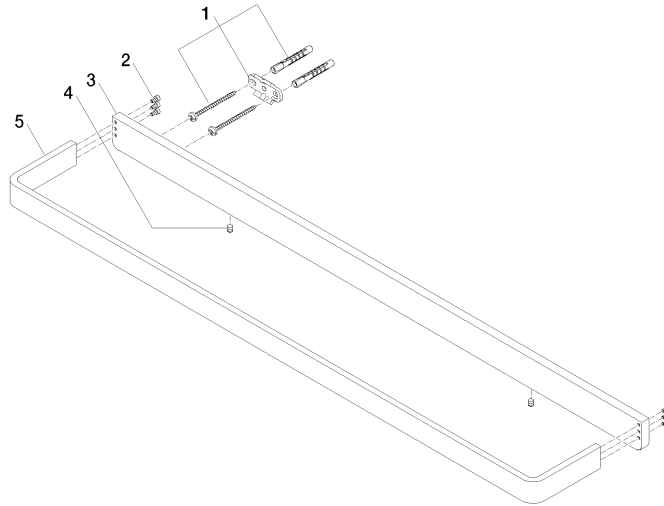

83 070 710

- Stichmaß 400 mm
- Breite 704 mm
- Höhe 35 mm
- Ausladung 100 mm

Chrom

83 070 710-00

Platin gebürstet

83 070 710-06

83 070 710

mm [inches]
M 1:10

83 070 710

Ersatzteile für die
anderen
Oberflächenvarianten
finden Sie hier: Platin
gebürstet

LULU Badetuchhalter - Chrom

LULU

83 070 710

Ersatzteilstückliste

Nr.	Artikelnummer	Benennung	Verbaumenge	Lieferzeit
	05 17 20 717 00 90	Befestigungssatz 35 x 65 x 7 mm -	8	2