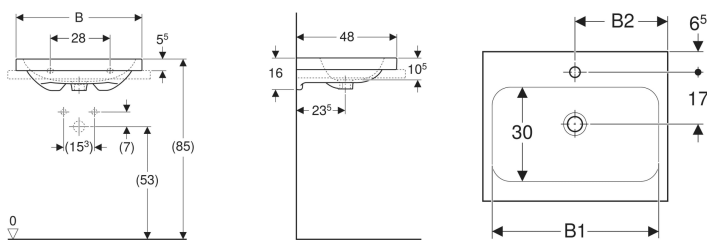

Geberit iCon Light Aufsatzwaschtisch

Beispielbild

- Unter- und Rückseite geschliffen

Verwendungszwecke

- Zur Montage auf Arbeitsplatten

Eigenschaften

- Wandanschluss

Technische Daten

Werkstoff

Sanitärkeramik

Art.-Nr.	Farbe / Oberfläche	Hahnloch	Überlauf	B	B1	B2	H	T	VE1
501.847.00.4 *	weiß / KeraTect	ohne	sichtbar	60 cm	54 cm	30 cm	16 cm	48 cm	1 St.

* Auftragsbezogene Produktion

Zubehör

- Geberit Tauchrohrgeruchsverschluss für Waschbecken, Abgang horizontal
- Geberit Waschbeckenablauf Raumsparmodell, schmale Ausführung, mit Außenventilstopfen mit Druckbetätigung
- Geberit Waschbeckenablauf Raumsparmodell, schmale Ausführung, mit Außenventilstopfen mit Hebelbetätigung
- Geberit Waschbeckenablauf Raumsparmodell, schmale Ausführung, mit freiem Auslauf und Ventilabdeckung
- Geberit Drehbetätigung mit Kabelzug
- Geberit Tauchrohrsiphon für Waschbecken, Anschluss BSP, Abgang horizontal oder vertikal
- Befestigungsset für Geberit Waschtische