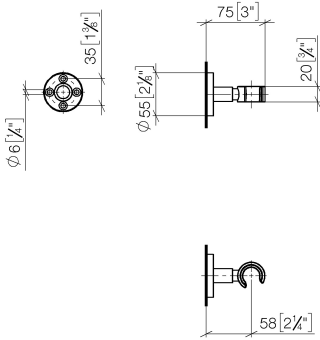

28 050 625

• Rosette Ø 55 mm

Passt zu: TARA, META

	Chrom	28 050 625-00
	Platin gebürstet	28 050 625-06
	Dark Chrome	28 050 625-19
	Light Gold	28 050 625-26
	Light Gold gebürstet	28 050 625-27
	Messing gebürstet (23kt Gold)	28 050 625-28
	Schwarz matt	28 050 625-33
	Bronze gebürstet	28 050 625-42
	Champagne gebürstet (22kt Gold)	28 050 625-46
	Champagne (22kt Gold)	28 050 625-47
	Chrom gebürstet	28 050 625-93
	Dark Platinum gebürstet	28 050 625-99

28 050 625

mm [inches]

Produktversion ab 10/1/2023

Ersatzteile für die
anderen
Oberflächenvarianten
finden Sie hier: Platin
gebürstet

Brausehalter - Chrom

TARA

28 050 625

Ersatzteilstückliste

Produktversion ab 10/1/2023

Nr.	Artikelnummer	Benennung	Verbaumenge	Lieferzeit
	05 17 62 500 00 90	Befestigungssatz rund M50 x 1,5 mm -	7	2