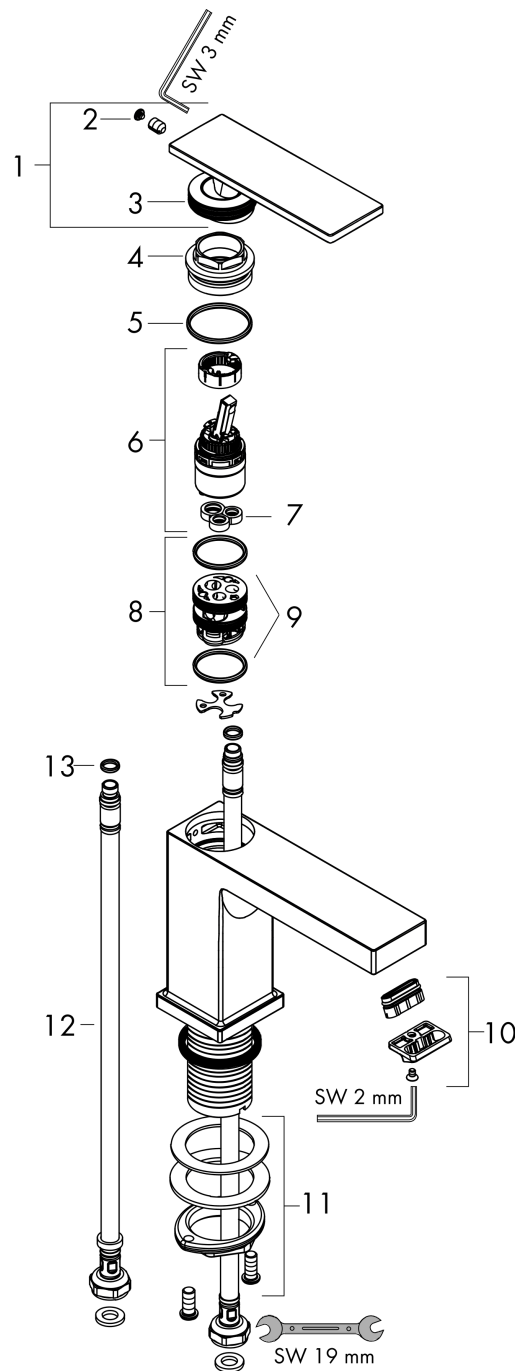

Tecturis E

Einhebel-Waschtischmischer 110 CoolStart EcoSmart+ ohne Ablaufgarnitur

Oberfläche: **Chrom** Artikelnummer: **73012000**

Beschreibung

Merkmale

- ComfortZone 110
- Ausladung: 144 mm
- Auslaufhöhe: 117 mm
- Griffvariante: Hebelgriff
- Strahlart: WaterfallStream
- maximale Durchflussmenge bei 3 bar: 4 l/min
- Keramikmischsystem
- Temperaturbegrenzung einstellbar
- für Durchlauferhitzer geeignet
- Anschlussart: G $\frac{3}{8}$ Anschlussschläuche
- Anschlussgröße: DN15
- Kaltwasser in Griff-Grundstellung
- EU-Taxonomie: max. 6 l/min - wesentlicher Beitrag (SC) möglich
- PA-IX 38542/IO

Technologie

Designpreise

Produktabbildung

Maßzeichnung

Tecturis E

Einhebel-Waschtismischer 110 CoolStart EcoSmart+ ohne Ablaufgarnitur

Oberfläche: **Chrom** Artikelnummer: **73012000**

Durchflussdiagramm

Tecturis E
Einhebel-Waschtismischer 110 CoolStart EcoSmart+ ohne Ablaufgarnitur
 Oberfläche: **Chrom** Artikelnummer: **73012000**

Explosionszeichnung

Baujahr: >09/23

Tecturis E

Einhebel-Waschtischmischer 110 CoolStart EcoSmart+ ohne Ablaufgarnitur

Oberfläche: **Chrom** Artikelnummer: **73012000**

Ersatzteilliste

Baujahr: >09/23

Pos.	Beschreibung	Artikelnummer	PG	VE
1	Griff	94992000	0	-
2	Griffstopfen	93983000	3	1
3	O-Ring 30x1,5	98433000	1	1
4	Mutter	94993000	0	-
5	O-Ring 29x2	98391000	1	1
6	Kartusche kpl.	92900000	11	1
7	Dichtung	93383000	4	1
8	Adapter für Kartusche	95975000	3	1
9	O-Ring 23x2	98398000	1	1
10	Luftsprudler kpl.	94994000	0	-
11	Schaftbefestigung kpl. (Ø 32)	13961000	7	1
12	Anschlussschlauch 450 mm M8x0,75 G3/8	97206000	8	1
13	O-Ring 7x1,5	98422000	1	1
a	Ablaufventil	94139000	98	1