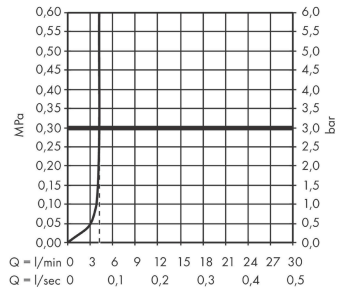

Tecturis E

Einhebel-Waschtischmischer 110 CoolStart EcoSmart+ ohne Ablaufgarnitur

Oberfläche: **Chrom** Artikelnummer: **73012000**

Beschreibung

Merkmale

- ComfortZone 110
- Ausladung: 144 mm
- Auslaufhöhe: 117 mm
- Griffvariante: Hebelgriff
- Strahlart: WaterfallStream
- maximale Durchflussmenge bei 3 bar: 4 l/min
- Keramikmischsystem
- Temperaturbegrenzung einstellbar
- für Durchlauferhitzer geeignet
- Anschlussart: G $\frac{3}{8}$ Anschlussschläuche
- Anschlussgröße: DN15
- Kaltwasser in Griff-Grundstellung
- EU-Taxonomie: max. 6 l/min - wesentlicher Beitrag (SC) möglich
- PA-IX 38542/IO

Technologie

Designpreise

Produktabbildung

Maßzeichnung

Tecturis E

Einhebel-Waschtismischer 110 CoolStart EcoSmart+ ohne Ablaufgarnitur

Oberfläche: **Chrom** Artikelnummer: **73012000**

Durchflussdiagramm