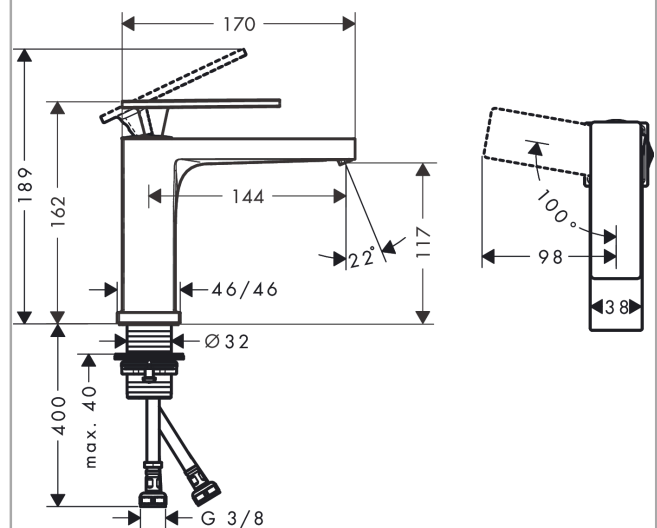

Tecturis E

Einhebel-Waschtischmischer 110 CoolStart EcoSmart+ ohne Ablaufgarnitur

Oberfläche: **Chrom** Artikelnummer: **73012000**

Beschreibung

Merkmale

- ComfortZone 110
- Ausladung: 144 mm
- Auslaufhöhe: 117 mm
- Griffvariante: Hebelgriff
- Strahlart: WaterfallStream
- maximale Durchflussmenge bei 3 bar: 4 l/min
- Keramikmischsystem
- Temperaturbegrenzung einstellbar
- für Durchlauferhitzer geeignet
- Anschlussart: G $\frac{3}{8}$ Anschlussschläuche
- Anschlussgröße: DN15
- Kaltwasser in Griff-Grundstellung
- EU-Taxonomie: max. 6 l/min - wesentlicher Beitrag (SC) möglich
- PA-IX 38542/IO

Technologie

Designpreise

Produktabbildung

Maßzeichnung

Tecturis E

Einhebel-Waschtismischer 110 CoolStart EcoSmart+ ohne Ablaufgarnitur

Oberfläche: **Chrom** Artikelnummer: **73012000**

Durchflussdiagramm

Oberfläche: **Chrom** Artikelnummer: **73012000**

Ersatzteilliste

Baujahr: >09/23

Pos.	Beschreibung	Artikelnummer	PG	VE
1	Griff	94992000	0	-
2	Griffstopfen	93983000	3	1
3	O-Ring 30x1,5	98433000	1	1
4	Mutter	94993000	0	-
5	O-Ring 29x2	98391000	1	1
6	Kartusche kpl.	92900000	11	1
7	Dichtung	93383000	4	1
8	Adapter für Kartusche	95975000	3	1
9	O-Ring 23x2	98398000	1	1
10	Luftsprudler kpl.	94994000	0	-
11	Schaftbefestigung kpl. (Ø 32)	13961000	7	1
12	Anschlussschlauch 450 mm M8x0,75 G3/8	97206000	8	1
13	O-Ring 7x1,5	98422000	1	1
a	Ablaufventil	94139000	98	1