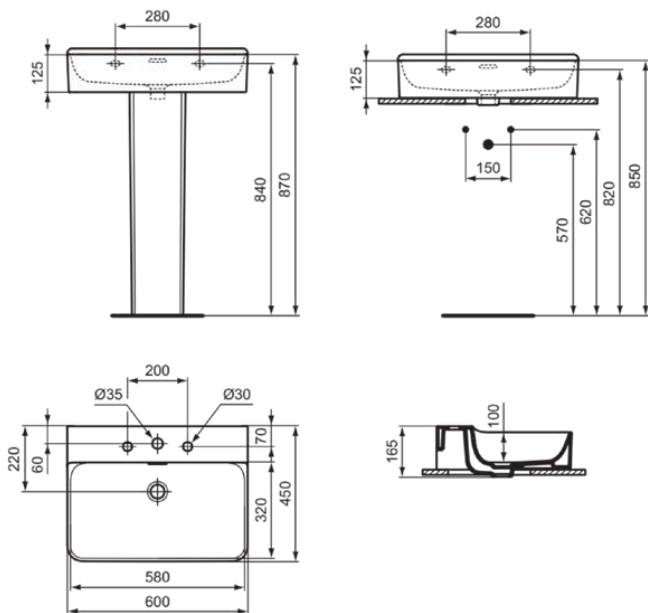

## Allgemeine Informationen

|                        |                            |
|------------------------|----------------------------|
| Produktkategorie:      | Waschtische                |
| Produktart:            | Waschtisch                 |
| Marke:                 | Ideal Standard             |
| Kollektion:            | CONCA                      |
| Designer:              | Palomba Serafini Associati |
| Colour:                | 01 - Weiß Glänzend         |
| Oberflächenveredelung: | glänzend                   |
| Maximale Höhe (mm):    | 145                        |
| Maximale Breite (mm):  | 600                        |
| Ausladung (mm):        | 450                        |
| Nettogewicht (kg):     | 17.00                      |
| EAN Code:              | 8014140458043              |

**CONCA**

**T378801**

CONCA | Waschtisch 600x450x145 mm in weiß glänzend, 3 Hahnlöcher, mit Überlauf | Platzsparender Waschtisch

Empfohlene Ausschittschablone: TT0299724