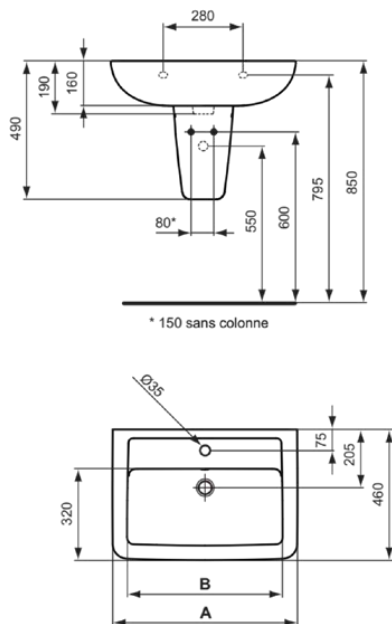

## V302801

EUROVIT | Waschtisch 650x460x190 mm in weiß glänzend, 1 Hahnloch, mit Überlauf

### Bild & Zeichnung

| Ref.      | A   | B   |
|-----------|-----|-----|
| V 3028 .. | 650 | 545 |
| V 3027 .. | 600 | 495 |

### Allgemeine Informationen

|                        |                    |
|------------------------|--------------------|
| Produktkategorie:      | Waschtische        |
| Produktart:            | Waschtisch         |
| Marke:                 | Ideal Standard     |
| Kollektion:            | EUROVIT            |
| Designer:              | Ideal Standard     |
| Colour:                | 01 - Weiß Glänzend |
| Oberflächenveredelung: | glänzend           |
| Maximale Höhe (mm):    | 190                |
| Maximale Breite (mm):  | 650                |
| Ausladung (mm):        | 460                |
| Nettogewicht (kg):     | 19.00              |
| EAN Code:              | 8595095902688      |