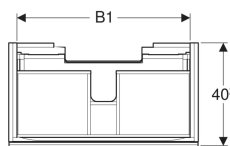

Geberit Acanto Unterschrank für Waschtisch, mit einer Schublade und einer Innenschublade, verkürzte Ausladung, mit Geruchsverschluss

Beispielbild

0

Eigenschaften

- FSC™ C134279 zertifiziert
- Wandhängend
- Mit einer Schublade
- Mit einer Innenschublade
- Griff zum Öffnen
- Schublade mit Selbsteinzug
- Verkürzte Ausladung

- Feuchtigkeitsbeständig
- Front aus Spanplatte mit Glasabdeckung
- Vormontiert geliefert

Technische Daten

Werkstoff	Hochverdichtete Dreischicht-Holzspanplatte
Maximale Schubladenbelastung	30 kg

Lieferumfang

- Unterschrank für Waschtisch
- Flaschengeruchsverschluss mit Tauchrohr, Raumsparmodell, ø 32 mm
- Befestigungsmaterial

Art.-Nr.	Farbe / Oberfläche	B	B1	Breite Waschtisch	H	T	VE1
500.614.JK.2	Korpus: lava / lackiert matt Schubladen: lava / Glas glänzend	59.5 cm	53.1 cm	60 cm	53.5 cm	41.6 cm	1 St.