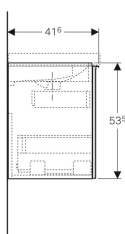

Geberit Acanto Unterschrank für Waschtisch, mit einer Schublade und einer Innenschublade, verkürzte Ausladung, mit Geruchsverschluss

Beispielbild

0

Eigenschaften

- FSC™ C134279 zertifiziert
- Wandhängend
- Mit einer Schublade
- Mit einer Innenschublade
- Griff zum Öffnen
- Schublade mit Selbsteinzug
- Verkürzte Ausladung

- Feuchtigkeitsbeständig
- Front aus Spanplatte mit Glasabdeckung
- Vormontiert geliefert

Technische Daten

Werkstoff	Hochverdichtete Dreischicht-Holzspanplatte
Maximale Schubladenbelastung	30 kg

Lieferumfang

- Unterschrank für Waschtisch
- Flaschengeruchsverschluss mit Tauchrohr, Raumsparmodell, ø 32 mm
- Befestigungsmaterial

Art.-Nr.	Farbe / Oberfläche	B	B1	Breite Waschtisch	H	T	VE1
500.614.JK.2	Korpus: lava / lackiert matt Schubladen: lava / Glas glänzend	59.5 cm	53.1 cm	60 cm	53.5 cm	41.6 cm	1 St.