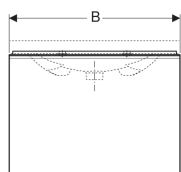

Geberit Acanto Unterschrank für Waschtisch, mit einer Schublade und einer Innenschublade, verkürzte Ausladung, mit Geruchsverschluss

Beispielbild

0

Eigenschaften

- FSC™ C134279 zertifiziert
- Wandhängend
- Mit einer Schublade
- Mit einer Innenschublade
- Griff zum Öffnen
- Schublade mit Selbsteinzug
- Verkürzte Ausladung

- Feuchtigkeitsbeständig
- Front aus Spanplatte mit Glasabdeckung
- Vormontiert geliefert

Technische Daten

Werkstoff	Hochverdichtete Dreischicht-Holzspanplatte
Maximale Schubladenbelastung	30 kg

Lieferumfang

- Unterschrank für Waschtisch
- Flaschengeruchsverschluss mit Tauchrohr, Raumsparmodell, ø 32 mm
- Befestigungsmaterial

Art.-Nr.	Farbe / Oberfläche	B	B1	Breite Waschtisch	H	T	VE1
500.614.JK.2	Korpus: lava / lackiert matt Schubladen: lava / Glas glänzend	59.5 cm	53.1 cm	60 cm	53.5 cm	41.6 cm	1 St.