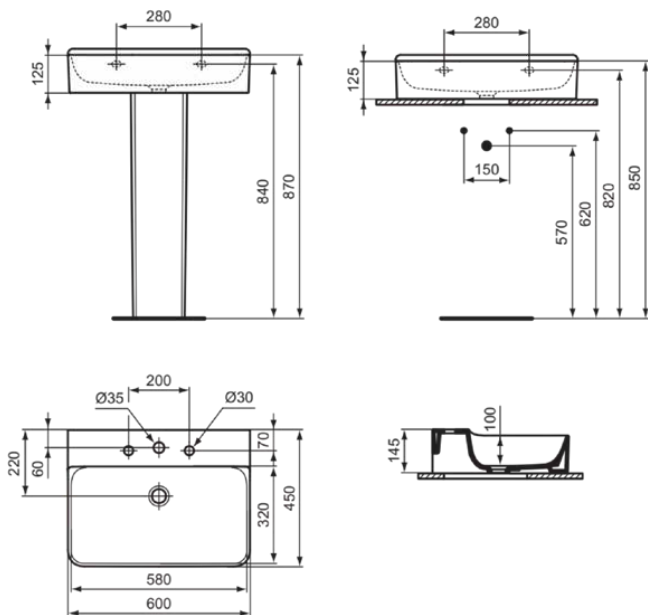

CONCA

T382401

CONCA | Waschtisch 600x450x145 mm in weiß glänzend, 3 Hahnlöcher, ohne Überlauf | Platzsparender Waschtisch

Bild & Zeichnung

Allgemeine Informationen

Produktkategorie:	Waschtische
Produktart:	Waschtisch
Marke:	Ideal Standard
Kollektion:	CONCA
Designer:	Palomba Serafini Associati
Colour:	01 - Weiß Glänzend
Oberflächenveredelung:	glänzend
Maximale Höhe (mm):	145
Maximale Breite (mm):	600
Ausladung (mm):	450
Nettogewicht (kg):	17.00
EAN Code:	8014140458388

Features

Platzsparender Waschtisch

Produktstandards & Zertifikate

Normen:	EN 14688
Declaration of Performance classification (DoP):	CL00

Produktspezifikationen

Farbcode:	01
Farbbeschreibung:	weiß glänzend
Geschliffene Unterseite:	Ja
Barrierefreies Produkt:	Nein
Mit Kettenöse:	Nein
Material:	Keramik
Materialspezifikation:	Feinfeuerton
Anzahl von Hahnlöchern je Waschbecken:	3
Anzahl von Waschbecken:	1
Sichtbarer Überlauf:	Nein
PVD Technologie:	Nein
Ablagefläche:	Hinten
Oberflächenveredelung:	glänzend
Position des Hahnlochs:	Links / Rechts / Mitte
Mit Rückwand:	Nein
Mit Verschlussstopfen:	Nein
Mit Überlauf:	Nein
Mit Siphon:	Nein
Befestigungsmaterial im Lieferumfang enthalten:	Nein
Montageart:	wandhängend

CONCA

T382401

CONCA | Waschtisch 600x450x145 mm in weiß glänzend, 3 Hahnlöcher, ohne Überlauf |
Platzsparender Waschtisch

Empfohlene Ausschittschablone: TT0299724

Ihr Kontakt vor Ort:

België • Belgique

Ideal Standard Produktions-GmbH
Corporate Village - Frame 21 Building
Da Vincilaan 2
B-1935 Zaventem
☎ +32 2 325 66 00
✉ +32 2 325 66 01
www.idealstandard.be