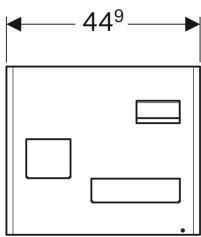

Geberit Magnettafel mit Stauboxen

Beispielbild

Eigenschaften

- Stauboxen in unterschiedlichen Größen
- Stauboxen mit Magnetbefestigung

Technische Daten

Werkstoff

Stahl

Lieferumfang

- Magnettafel

- Stauboxen

Art.-Nr.	Farbe / Oberfläche	VE1
500.649.01.2	Magnettafel: weiß / pulverbeschichtet matt Ablagemagnete: lava / pulverbeschichtet matt	1 St.