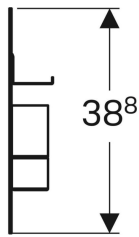

Geberit Magnettafel mit Stauboxen

Beispielbild

Eigenschaften

- Stauboxen in unterschiedlichen Größen
- Stauboxen mit Magnetbefestigung

Technische Daten

Werkstoff

Stahl

Lieferumfang

- Magnettafel

- Stauboxen

Art.-Nr.	Farbe / Oberfläche	VE1
500.649.01.2	Magnettafel: weiß / pulverbeschichtet matt Ablagemagnete: lava / pulverbeschichtet matt	1 St.