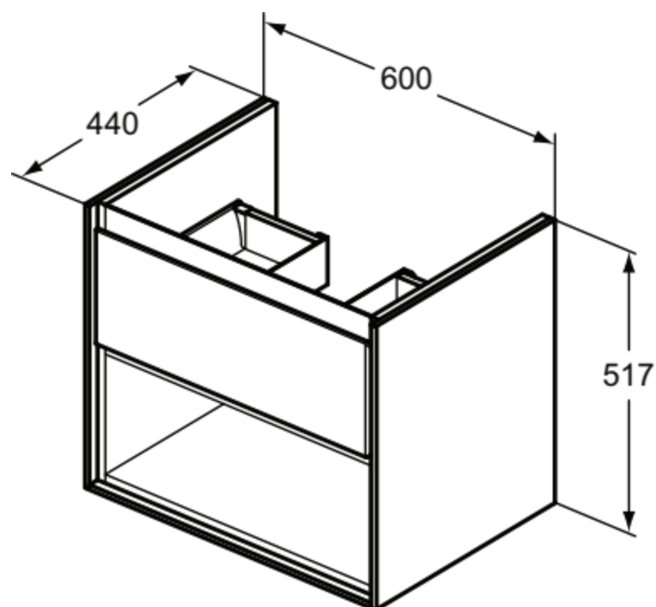

C.AIR

E0826PS

C.AIR | Waschtisch-Unterschrank 600x440x517 mm in eiche grau dekor / weiß matt, 1 Schublade | SoftClosing, Platzsparend, Vormontiert

Bild & Zeichnung

Allgemeine Informationen

Produktkategorie:	Möbel
Produktart:	Waschtisch-Unterschrank
Marke:	Ideal Standard
Kollektion:	C.AIR
Designer:	Ideal Standard
Colour:	PS - Eiche Grau Dekor / Weiß Matt
Oberflächenveredelung:	Matt
Maximale Höhe (mm):	517
Maximale Breite (mm):	600
Ausladung (mm):	440
Befestigungsart:	Befestigungsset
Nettogewicht (kg):	20.00
EAN Code:	5017830519416

Einzugsmechanismus:	Softclosing
Farbcode:	PS
Farbbeschreibung:	eiche grau dekor / weiß matt
Eckmodell:	Nein
Einstellbare Montagefüße:	Nein
Material:	Holz
Materialspezifikation (Korpus):	Melamin-Spanplatte (MFC)
Anzahl der Türen (gesamt):	0
Anzahl der Türen (links öffnend):	0
Anzahl der Türen (rechts öffnend):	0
Anzahl der Auszüge (gesamt):	1
Anzahl der externen Auszüge:	1
Anzahl der internen Auszüge:	0
Anzahl der offenen Fächer:	1
Anzahl der Rolltüren:	0
Anzahl der Ablagen:	0
Anzahl der Schiebetüren:	0
Anzahl der Schwingtüren:	0
Auszugsmechanismus:	Push-Pull

C.AIR

E0826PS

C.AIR | Waschtisch-Unterschrank 600x440x517 mm in eiche grau dekor / weiß matt, 1
Schublade | SoftClosing, Platzsparend, Vormontiert

Produktspezifikationen

PVD Technologie:	Nein
Wechselbarer Türanschlag:	Nein
Pladsbesparende model:	Nein
Oberflächenveredelung:	Matt
Mit Ausschnitt:	Nein
Mit Innenbeleuchtung:	Nein
Mit Montagefüße:	Nein
Mit Steckdose:	Nein
Mit Waschtischplatte:	Nein
Befestigungsmaterial im Lieferumfang enthalten:	Ja
Befestigungsart:	Befestigungsset
Montageart:	wandhängend