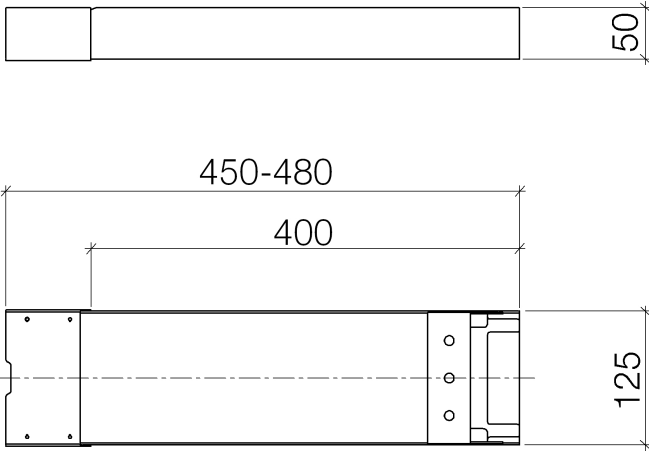

## BIG RAIN Abdeckung für Anschlussrohre - Edelstahl gebürstet

---

12 940 979

- Länge 450-480 mm
- bei Deckenunterbau
- Edelstahl Abdeckung 125 x 50 mm

	Edelstahl gebürstet	12 940 979-86
	Edelstahl	12 940 979-85

---

BIG RAIN Abdeckung für Anschlussrohre - Edelstahl gebürstet

---

12 940 979