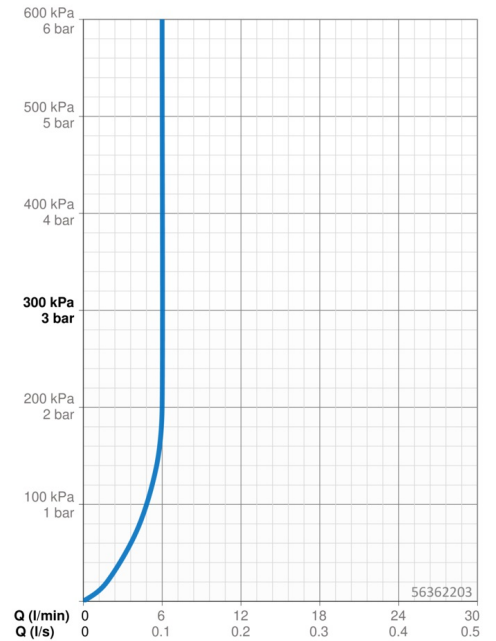

Technische Daten

Durchflusseigenschaften

Durchfluss bei 3 bar (mit Durchflussregler) **6.0 l/min**

Technische Eigenschaften

DN-Größe (Nennmaß) **DN15**
Warmwasserversorgung **max. +70°C**
Arbeitsdruck **0.5-10 bar**
Anschlussgröße **G3/8**
Ausladung **103 mm**
Sicherungseinrichtung (EN1717) **AA**
Werkstoff **Messing**

Vorschriften

EN Standard **EN 817**
Geräuschkategorie **I (ISO3822)**

Zulassungen und Deklarationen

DVGW **DW-6506CS0548**
ABP **P-IX 38812/IA**
Konformitätserklärung **DoC**
EPD **S-P-06391**