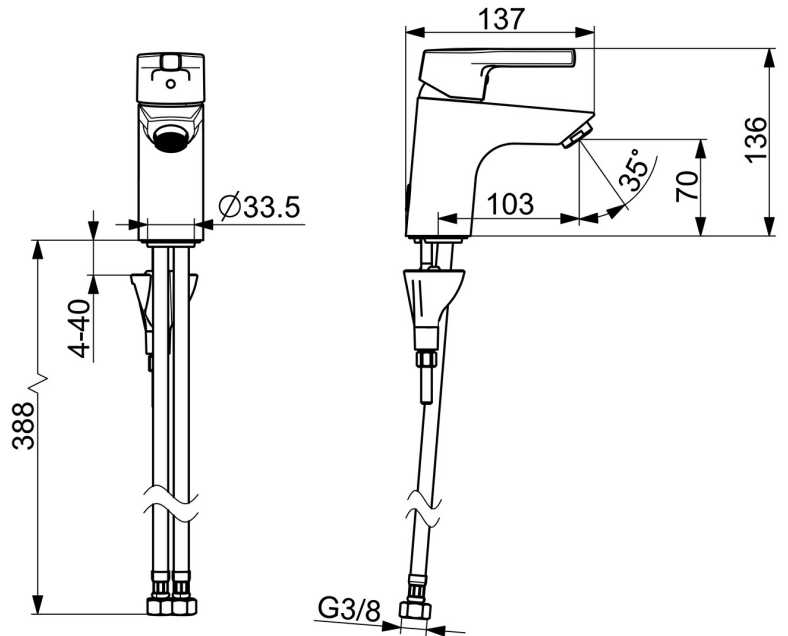

EAN: 4057304012006
static.hansa.com/56362203

- Waschtisch
- Einhebelmischer
- Standmontage
- Chrom
- Feststehender Auslauf
- PCA® konstante Durchflussleistung unabhängig vom Fließdruck
- Hebel mit W+K-Kennzeichnung, Einhandbedienhebel/Griff
- Temperaturbegrenzer, Heißwassersperre einstellbar (im Lieferumfang enthalten)
- ø 3.5 classic Steuerpatrone mit keramischen Dichtscheiben zur Wassermengen- und Temperatureinstellung
- Anschluss über flexible Druckschläuche
- Armaturenkörper aus entzinkungsbeständigem Messing (DZR), HANSA 3S-Installation: System für sichere und schnelle Montage
- Ohne Ablaufgarnitur

Technische Daten

Durchflusseigenschaften

Durchfluss bei 3 bar (mit Durchflussregler) **6.0 l/min**

Technische Eigenschaften

DN-Größe (Nennmaß) **DN15**
 Warmwasserversorgung **max. +70°C**
 Arbeitsdruck **0.5-10 bar**
 Anschlussgröße **G3/8**
 Ausladung **103 mm**
 Sicherungseinrichtung (EN1717) **AA**
 Werkstoff **Messing**

SP56362203

	Name	Art.-Nr.
01	Hebel	59914712
02	Abdeckkappe, 33x3 mm	59912504
03	Temperatur-Anschlagring	59912325
04	Spann-Mutter, M40x1	1003409V
05	Kartusche, 3.5 Classic	59913075
06	Luftsprudler, M24x1 A, low pressure	59902692
06	Luftsprudler, M24x1, 6 l/min	59913727
07	Bodendichtung	59914591
08	Befestigungsschraube, M8x1, L=130	59914474
09	Befestigungssatz	59914475