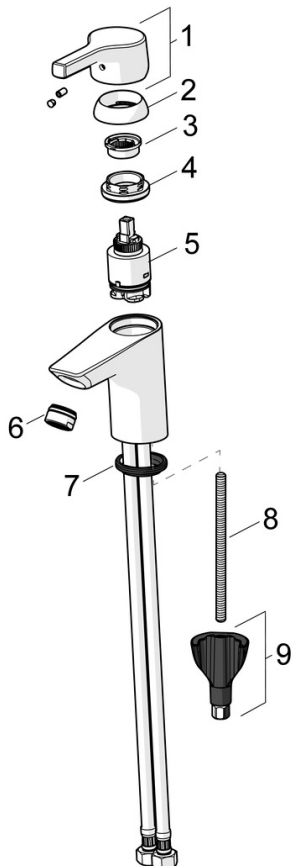

EAN: 4057304012006
static.hansa.com/56362203

- Waschtisch
- Einhebelmischer
- Standmontage
- Chrom
- Feststehender Auslauf
- PCA® konstante Durchflussleistung unabhängig vom Fließdruck
- Hebel mit W+K-Kennzeichnung, Einhandbedienhebel/Griff
- Temperaturbegrenzer, Heißwassersperre einstellbar (im Lieferumfang enthalten)
- ø 3.5 classic Steuerpatrone mit keramischen Dichtscheiben zur Wassermengen- und Temperatureinstellung
- Anschluss über flexible Druckschläuche
- Armaturenkörper aus entzinkungsbeständigem Messing (DZR), HANSA 3S-Installation: System für sichere und schnelle Montage
- Ohne Ablaufgarnitur

Technische Daten

Durchflusseigenschaften

Durchfluss bei 3 bar (mit Durchflussregler) **6.0 l/min**

Technische Eigenschaften

DN-Größe (Nennmaß) **DN15**
 Warmwasserversorgung **max. +70°C**
 Arbeitsdruck **0.5-10 bar**
 Anschlussgröße **G3/8**
 Ausladung **103 mm**
 Sicherungseinrichtung (EN1717) **AA**
 Werkstoff **Messing**

SP56362203

	Name	Art.-Nr.
01	Hebel	59914712
02	Abdeckkappe, 33x3 mm	59912504
03	Temperatur-Anschlagring	59912325
04	Spann-Mutter, M40x1	1003409V
05	Kartusche, 3.5 Classic	59913075
06	Luftsprudler, M24x1 A, low pressure	59902692
06	Luftsprudler, M24x1, 6 l/min	59913727
07	Bodendichtung	59914591
08	Befestigungsschraube, M8x1, L=130	59914474
09	Befestigungssatz	59914475