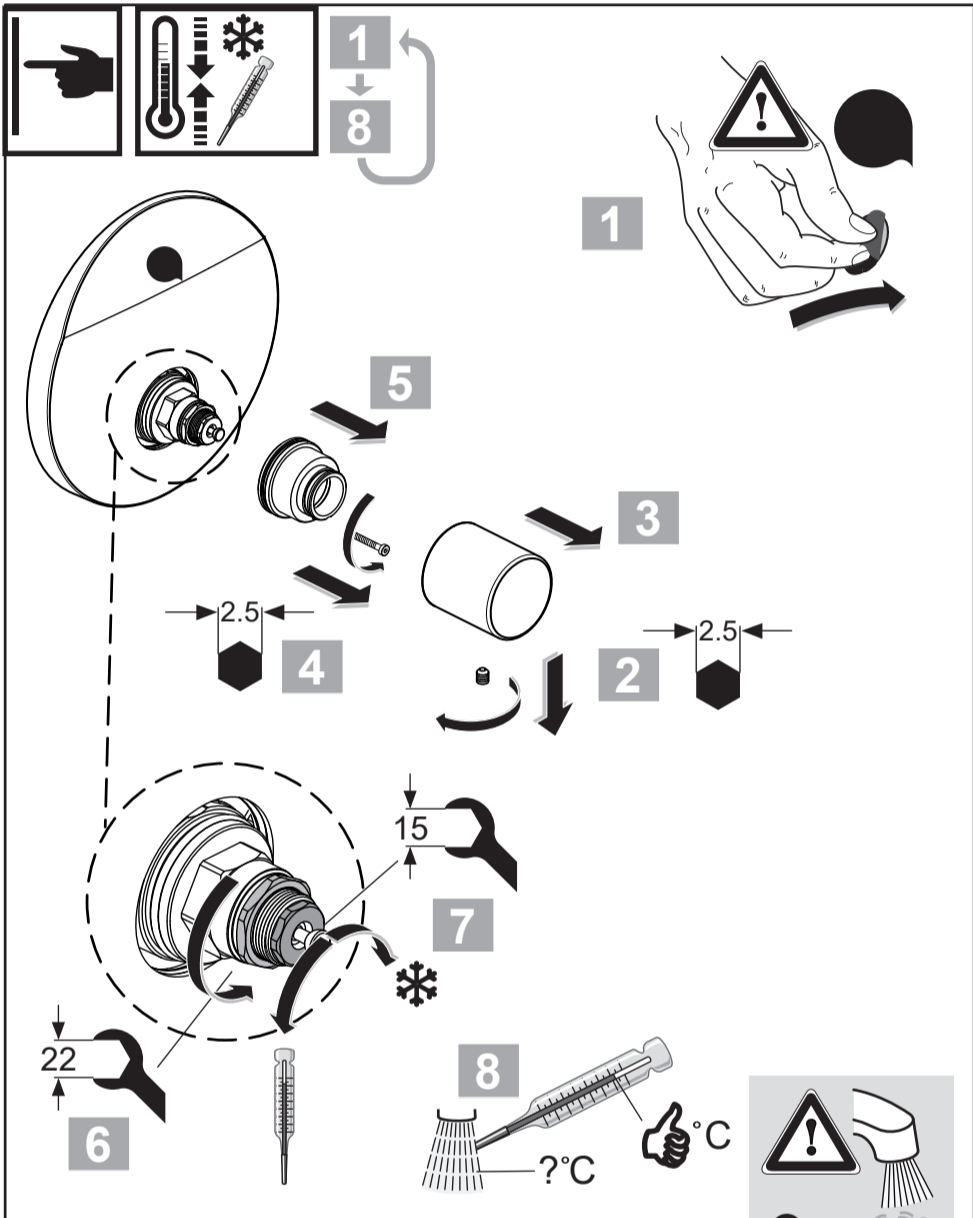

Pos.	Part No.		
1	A 960 890 NU	8	A 962 574 NU
2	F 961 052 NU	9	F 960 903 NU
3	F 961 050 NU	10	A 961 182 NU
4	F 961 068 AA	11	F 961 038 NU
5	A 963 146 NU	12	A 960 161 NU
6	F 961 049 NU	13	F 961 054 NU
7	F 961 069 NU	14	A 861 704 NU
		15	F 961 073 AA
		16	A 960 704 NU 20mm
			A 962 476 NU 40mm
		17	F 961 057 AA
		18	F 961 070 NU

	P bar		MAX. 8		5		Q (3 bar)
	T °C		MAX. 80		65 55		l/min
							12