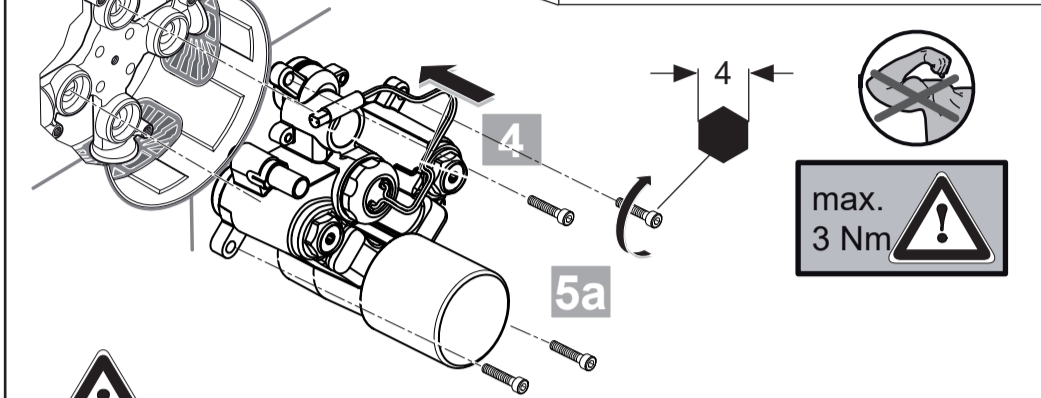

	P bar		MAX. 8		5		Q (3 bar)
	T °C		MAX. 80		65 55		l/min
							12