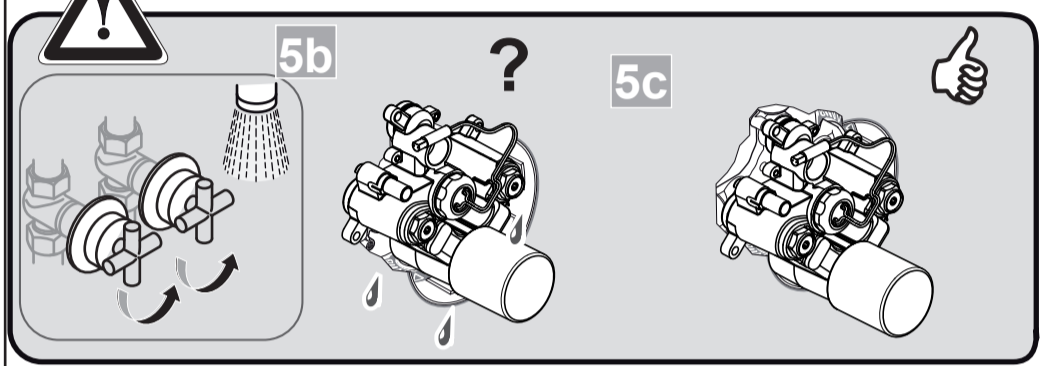

	P bar		MAX. 8		5		Q (3 bar)
	T °C		MAX. 80		65 55		l/min
							12