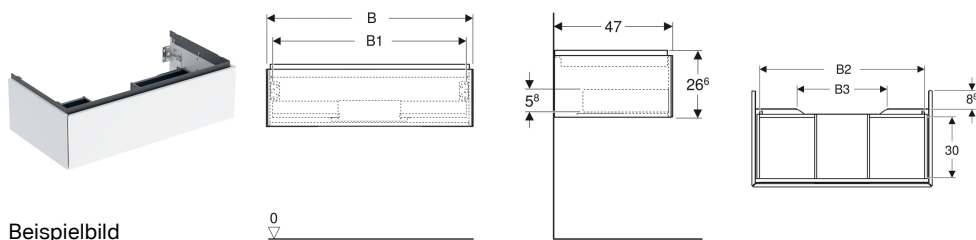

Geberit ONE Unterschrank für Waschtisch, mit einer Schublade

Eigenschaften

- FSC™ C134279 zertifiziert
- Wandhängend
- Komplettnutzbarer Stauraum in oberer Schublade
- Mit einer Schublade
- Push-to-open-Mechanismus zum Öffnen
- Schublade mit Selbsteinzug

- Feuchtigkeitsbeständig
- Vormontiert geliefert

Technische Daten

Werkstoff	Hochverdichtete Dreischicht-Holzspanplatte
Maximale Schubladenbelastung	30 kg

Lieferumfang

- Unterschrank für Waschtisch
- Befestigungsmaterial

Art.-Nr.	Farbe / Oberfläche	B	B1	B2	B3	Breite Waschtisch	H	T	VE1
505.074.00.2 *	weiß / lackiert matt	103.6 cm	98.2 cm	96.1 cm	59.6 cm	105 cm	26.6 cm	47 cm	1 St.

* Auftragsbezogene Produktion

Zubehör

- Geberit Set Schubladeneinsätze für obere Schublade
- Geberit Lichtleiste für Schublade, links und rechts, Länge 35 cm
- Geberit Steckdosenelement
- Geberit Steckdosenelement mit ComfortLight-Modul