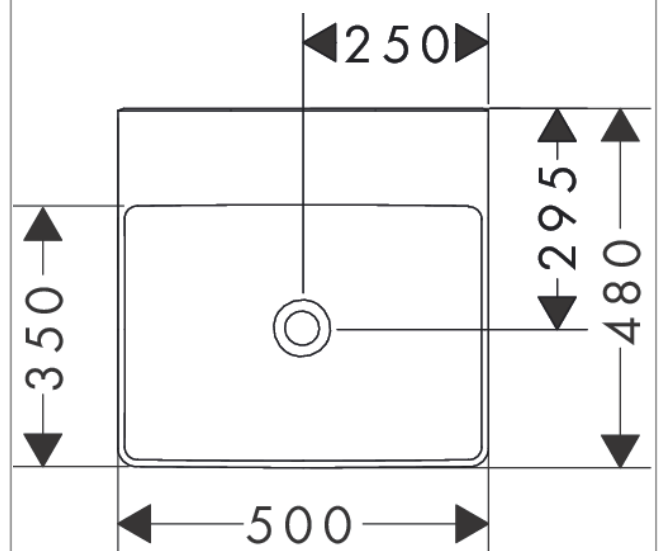

Xelu Q

Handwaschbecken 500/480 ohne Hahnloch und Überlauf, SmartClean

Oberfläche: **Weiß** Artikelnummer: **61013450**

Beschreibung

Merkmale

- besteht aus: Handwaschbecken, Ablaufgarnitur, Abdeckung
- Material: Keramik
- 500/480/80 mm (BxTxH)
- SmartClean: schmutzabweisende Glasur
- Glanzgrad Keramik: glänzend
- inklusive keramische Abdeckung
- Schallschutzmatte nach Maß inkludiert
- ohne Hahnloch
- ohne Überlauf
- ohne Ablage
- unverschleißbare Ablaufgarnitur
- Einbauart: wandhängend
- passend für Xelu Waschtischunterschranke

Technologie

Designpreise

Produktabbildung

Maßzeichnung

Xelu Q

Handwaschbecken 500/480 ohne Hahnloch und Überlauf, SmartClean

Oberfläche: Weiß Artikelnummer: 61013450

Einbaubeispiel