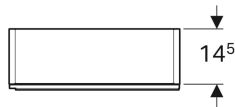

### Eigenschaften

- FSC™ C134279 zertifiziert
- Wandhängend
- Mit einer Tür
- Griff zum Öffnen
- Anschlagseite links oder rechts
- Tür mit Dämpfungsmechanismus

- Feuchtigkeitsbeständig
- Mit zwei festen Einlegeböden
- Mit fünf versetzbaren Einlegeböden
- Front aus Spanplatte mit Glasabdeckung
- Vormontiert geliefert