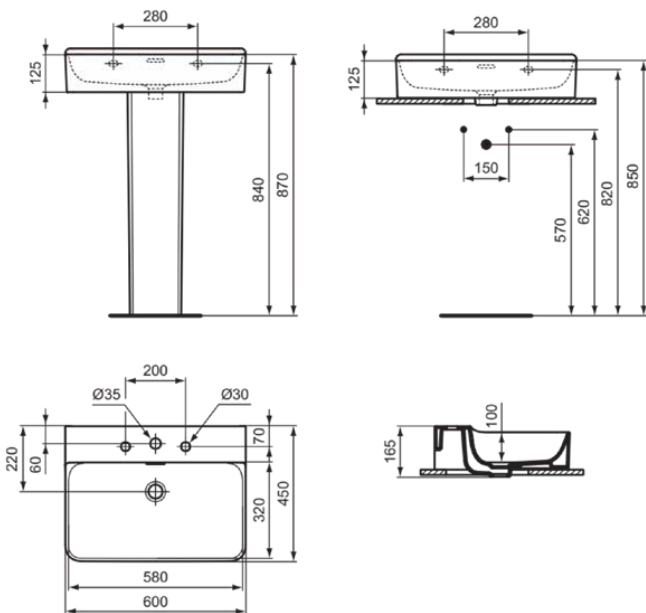

CONCA

T3819MA

CONCA | Waschtisch 600x450x145 mm in weiß, 3 Hahnlöcher, mit Überlauf | Platzsparender Waschtisch, IdealPlus

Bild & Zeichnung

Allgemeine Informationen

Produktkategorie:	Waschtische
Produktart:	Waschtisch
Marke:	Ideal Standard
Kollektion:	CONCA
Designer:	Palomba Serafini Associati
Colour:	MA - Weiß
Oberflächenveredelung:	glänzend
Maximale Höhe (mm):	145
Maximale Breite (mm):	600
Ausladung (mm):	450
Nettogewicht (kg):	17.00
EAN Code:	8014140469070

Features

Platzsparender Waschtisch

IdealPlus

Produktstandards & Zertifikate

Normen:	EN 14688
Declaration of Performance classification (DoP):	CL25

Produktspezifikationen

Farbcode:	MA
Farbbeschreibung:	weiß
IdealPlus Technologie:	Ja
Geschliffene Unterseite:	Ja
Barrierefreies Produkt:	Nein
Mit Kettenöse:	Nein
Material:	Keramik
Materialspezifikation:	Feinfeuerton
Anzahl von Hahnlöchern je Waschbecken:	3
Anzahl von Waschbecken:	1
Sichtbarer Überlauf:	Ja
PVD Technologie:	Nein
Ablagefläche:	Hinten
Oberflächenveredelung:	glänzend
Position des Hahnlochs:	Links / Rechts / Mitte
Form des Überlaufs:	Geschlitzt
Mit Rückwand:	Nein
Mit Verschlussstopfen:	Nein
Mit Überlauf:	Ja
Mit Siphon:	Nein

CONCA

T3819MA

CONCA | Waschtisch 600x450x145 mm in weiß, 3 Hahnlöcher, mit Überlauf | Platzsparender Waschtisch, IdealPlus

Befestigungsmaterial im Lieferumfang enthalten:	Nein
Montageart:	wandhängend
Empfohlene Ausschittschablone:	TT0299724