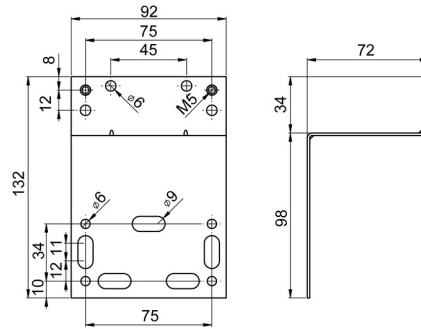

EAN: 4015474257535  
[static.hansa.com/44050100](http://static.hansa.com/44050100)

- Zubehör
- Befestigungsset
- Montagewinkel - Set zur exakten und einfachen Montage der Unterputz-Einbaukörper und der Montageschiene. 2 Montagewinkel mit Befestigungsmöglichkeiten; Befestigungsschrauben zur Armaturenmontage

## Technische Daten