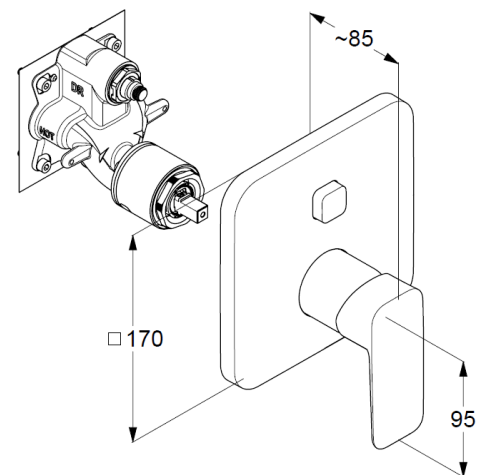

Feinbau-Set mit Funktionseinheit

Wandmontage

PUSH&SWITCH Druckumsteller

autom. Umstellung: Brause/Wanne

geschlossener Hebel, Metall

Keramik-Kartusche mit Heißwasserbegrenzung

Durchflussmenge bei 3 bar 29 l/min.

Produktabbildung/ Product picture

Maßzeichnung/ Dimensional drawing

Durchfluss/ Flow rate