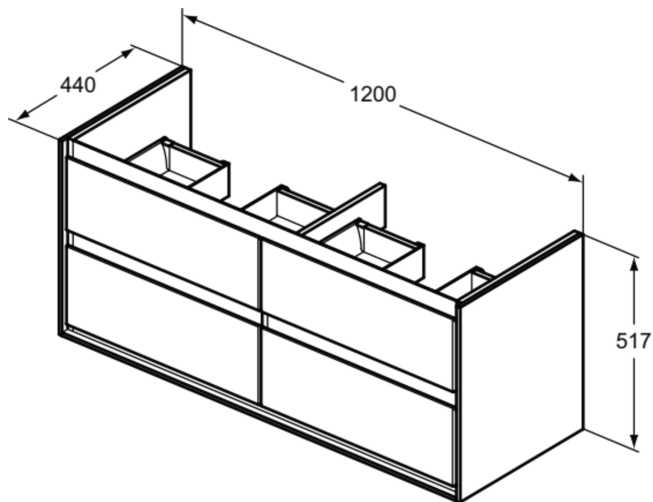

C.AIR

E0822B2

C.AIR | Waschtisch-Unterschrank 1200x440x517 mm in weiß glänzend / weiß matt, 4 Schubladen | SoftClosing, Vormontiert

Bild & Zeichnung

Allgemeine Informationen

| | |
|------------------------|--------------------------------|
| Produktkategorie: | Möbel |
| Produktart: | Waschtisch-Unterschrank |
| Marke: | Ideal Standard |
| Kollektion: | C.AIR |
| Designer: | Ideal Standard |
| Colour: | B2 - Weiß Glänzend / Weiß Matt |
| Oberflächenveredelung: | glänzend |
| Maximale Höhe (mm): | 517 |
| Maximale Breite (mm): | 1200 |
| Ausladung (mm): | 440 |
| Befestigungsart: | Befestigungsset |
| Nettogewicht (kg): | 50.80 |
| EAN Code: | 5017830519263 |