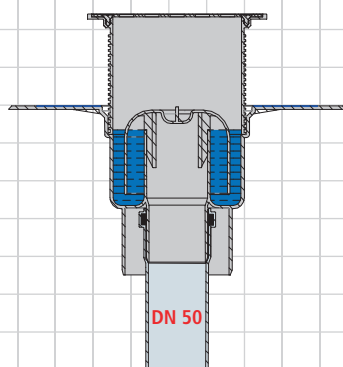

Dichtung EPDM nach EN 681 geprüft.

Aus 100% neuwertigem Material, langlebig, aus EU-Prod.

Zum Reinigen kann die Siphonglocke abgezogen werden

50 mm Sperwasserhöhe nach DIN EN 1253

Muffenanschluss DN 110

Muffenanschluss DN 90, Lamellen-Dichtung abnehmen

Muffenanschluss DN 50

Spitzende DN 110

Höhenverstellbar
Drehbar
Kippbar

Brandverhalten: Geprüft nach DIN 4102-B2, EN 13501-1E, EN 11925-2