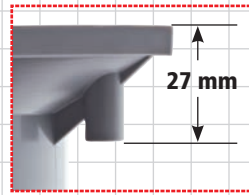

Weil's einfacher geht!

Airfit

Der universalste
Bodenablauf aller Zeiten.
Der „Profi“
Einstecken! Fertig!
Höhenverstellbar, Kipbar, Drehbar

Unverschraubt

Art. Nr. 60200BA

Edelstahl-Rost

Verschraubt

Art. Nr. 60201BA

- Durch das Herausziehen des Siphoneinsatzes ergibt sich eine Reinigungsöffnung.
- Schlagfestes PP Gehäuse.
- Lamellen-Dichtung abnehmbar.

Brandverhalten:
Geprüft nach DIN 4102-B2,
EN 13501-1E, EN 11925-2.

Änderungen vorbehalten, Weitere Produkte in Vorbereitung - Abbildungen können vom Original abweichen.