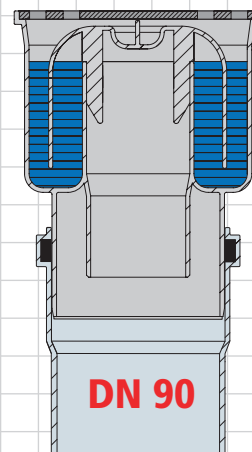

- Durch das Herausziehen des Siphoneinsatzes ergibt sich eine Reinigungsöffnung.
- Schlagfestes PP Gehäuse.
- Lamellen-Dichtung abnehmbar.

Brandverhalten:
Geprüft nach DIN 4102-B2,
EN 13501-1E, EN 11925-2.

Änderungen vorbehalten, Weitere Produkte in Vorbereitung - Abbildungen können vom Original abweichen.

Bodenablauf mit angespritztem Abdichtungsvlies und 4 Anschlussmöglichkeiten

NEU!

Edelstahl-Ablaufrost K3 100 x 100 mm

Angespritztes-Dichtungsvlies für einen optimalen Bodenabdichtungsanschluss

Schräg geformte Öffnung zum optimalen Estrichverbund

Kompletter Bodenablauf mit 4 Anschlüssen
unverschraubt
Art. Nr. 60202BA

Kompletter Bodenablauf mit 4 Anschlüssen
verschraubt
Art. Nr. 60203BA