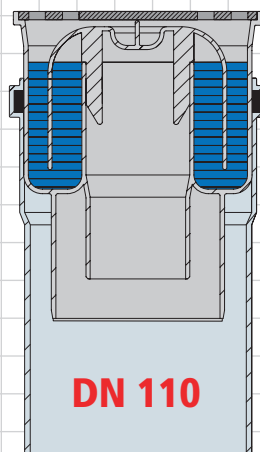

Änderungen vorbehalten, Weitere Produkte in Vorbereitung - Abbildungen können vom Original abweichen.

Bodenablauf mit angespritztem Abdichtungsvlies und 4 Anschlussmöglichkeiten

NEU!

Edelstahl-Ablaufrost K3 100 x 100 mm