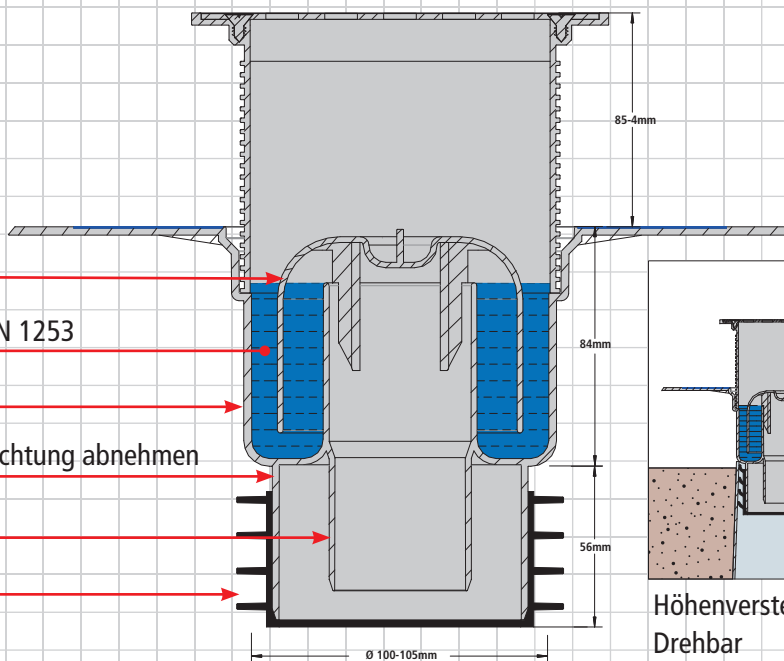

Höhenverstellbar
Drehbar
Kippbar