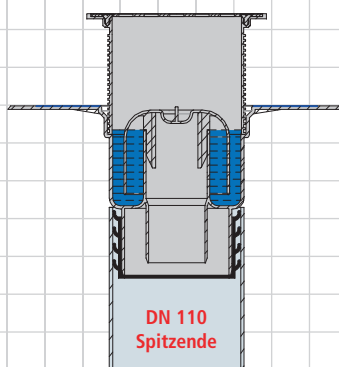

Angespritztes-Dichtungsvlies für einen optimalen Bodenabdichtungsanschluss

Schräg geformte Öffnung zum optimalen Estrichverbund

Kompletter Bodenablauf mit 4 Anschlüssen
unverschraubt
Art. Nr. 60202BA

Kompletter Bodenablauf mit 4 Anschlüssen
verschraubt
Art. Nr. 60203BA

Dichtung EPDM nach EN 681 geprüft.

Aus 100% neuwertigem Material, langlebig, aus EU-Prod.

Zum Reinigen kann die Siphonglocke abgezogen werden

50 mm Sperwasserhöhe nach DIN EN 1253

Muffenanschluss DN 110

Muffenanschluss DN 90, Lamellen-Dichtung abnehmen

Muffenanschluss DN 50

Spitzende DN 110

Höhenverstellbar
Drehbar
Kippbar

Brandverhalten: Geprüft nach DIN 4102-B2, EN 13501-1E, EN 11925-2