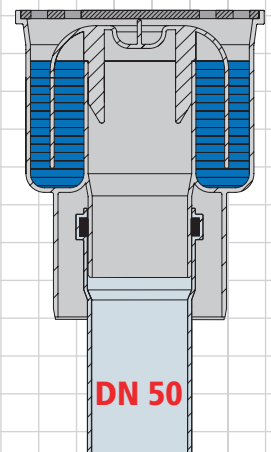

- Durch das Herausziehen des Siphoneinsatzes ergibt sich eine Reinigungsöffnung.
- Schlagfestes PP Gehäuse.
- Lamellen-Dichtung abnehmbar.

Brandverhalten:
Geprüft nach DIN 4102-B2,
EN 13501-1E, EN 11925-2.

Änderungen vorbehalten, Weitere Produkte in Vorbereitung - Abbildungen können vom Original abweichen.

Bodenablauf mit angespritztem Abdichtungsvlies und 4 Anschlussmöglichkeiten

NEU!

Edelstahl-Ablaufrost K3 100 x 100 mm

Angespritztes-Dichtungsvlies für einen optimalen Bodenabdichtungsanschluss

Schräg geformte Öffnung zum optimalen Estrichverbund

Kompletter Bodenablauf mit 4 Anschlüssen
unverschraubt
Art. Nr. 60202BA

Kompletter Bodenablauf mit 4 Anschlüssen
verschraubt
Art. Nr. 60203BA