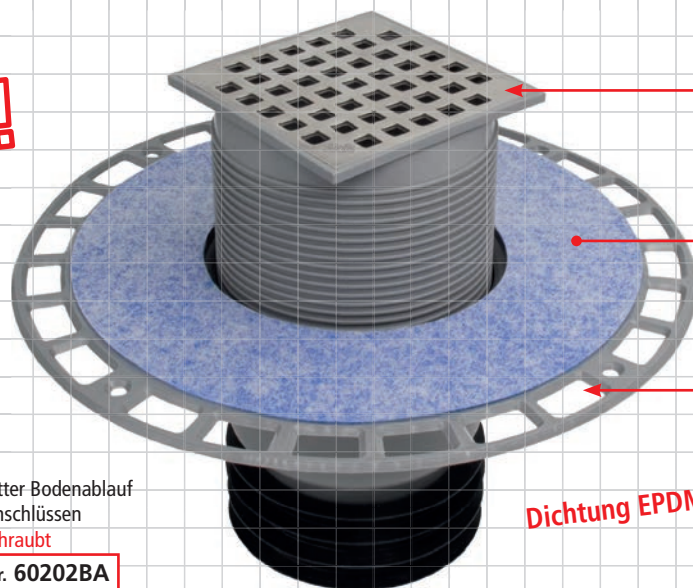

- Durch das Herausziehen des Siphoneinsatzes ergibt sich eine Reinigungsöffnung.
- Schlagfestes PP Gehäuse.
- Lamellen-Dichtung abnehmbar.

Brandverhalten:
Geprüft nach DIN 4102-B2,
EN 13501-1E, EN 11925-2.

Änderungen vorbehalten, Weitere Produkte in Vorbereitung - Abbildungen können vom Original abweichen.

Bodenablauf mit angespritztem Abdichtungsvlies und 4 Anschlussmöglichkeiten

NEU!

Edelstahl-Ablaufrost K3 100 x 100 mm

Angespritztes-Dichtungsvlies für einen optimalen Bodenabdichtungsanschluss

Schräg geformte Öffnung zum optimalen Estrichverbund

Kompletter Bodenablauf mit 4 Anschlüssen
unverschraubt
Art. Nr. 60202BA

Kompletter Bodenablauf mit 4 Anschlüssen
verschraubt
Art. Nr. 60203BA

Dichtung EPDM nach EN 681 geprüft.

Aus 100% neuwertigem Material, langlebig, aus EU-Prod.

Zum Reinigen kann die Siphonglocke abgezogen werden

50 mm Sperwasserhöhe nach DIN EN 1253

Muffenanschluss DN 110

Muffenanschluss DN 90, Lamellen-Dichtung abnehmen