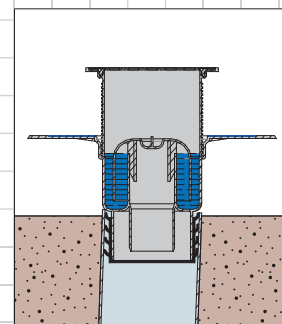

Höhenverstellbar
Drehbar
Kippbar