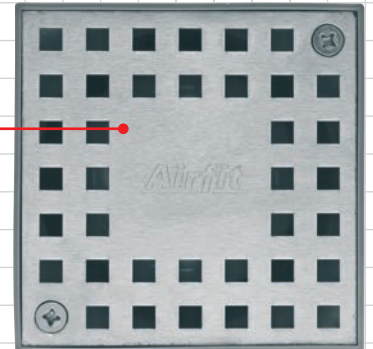

Weil's einfacher geht!

Airfit

Der universalste
Bodenablauf aller Zeiten.
Der „Profi“
Einstecken! Fertig!
Höhenverstellbar, Kipbar, Drehbar

Unverschraubt

Art. Nr. 60200BA

Edelstahl-Rost

Verschraubt

Art. Nr. 60201BA

- Durch das Herausziehen des Siphoneinsatzes ergibt sich eine Reinigungsöffnung.
- Schlagfestes PP Gehäuse.
- Lamellen-Dichtung abnehmbar.

Brandverhalten:
Geprüft nach DIN 4102-B2,
EN 13501-1E, EN 11925-2.

Änderungen vorbehalten, Weitere Produkte in Vorbereitung - Abbildungen können vom Original abweichen.

Bodenablauf mit angespritztem Abdichtungsvlies und 4 Anschlussmöglichkeiten

NEU!

Edelstahl-Ablaufrost K3 100 x 100 mm

Angespritztes-Dichtungsvlies für einen optimalen Bodenabdichtungsanschluss

Schräg geformte Öffnung zum optimalen Estrichverbund

Kompletter Bodenablauf mit 4 Anschlüssen
unverschraubt
Art. Nr. 60202BA

Kompletter Bodenablauf mit 4 Anschlüssen
verschraubt
Art. Nr. 60203BA