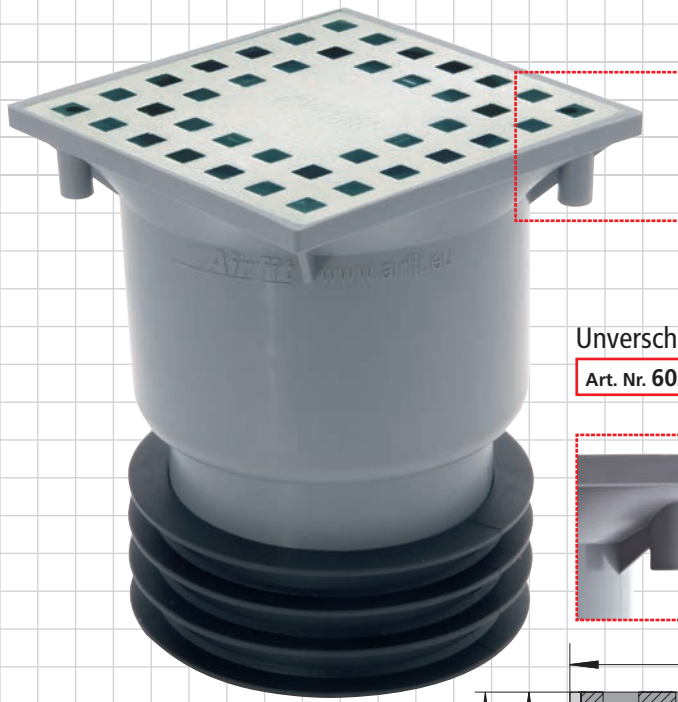

Weil's einfacher geht!

Airfit

Der universalste
Bodenablauf aller Zeiten.
Der „Profi“
Einstecken! Fertig!
Höhenverstellbar, Kipbar, Drehbar

Unverschraubt

Art. Nr. 60200BA

Edelstahl-Rost

Verschraubt

Art. Nr. 60201BA