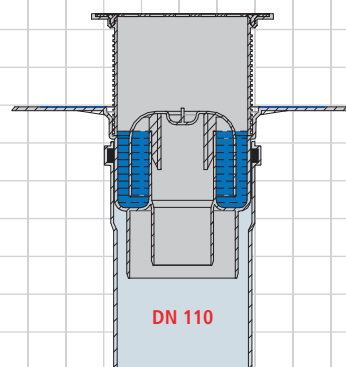

Brandverhalten: Geprüft nach DIN 4102-B2, EN 13501-1E, EN 11925-2