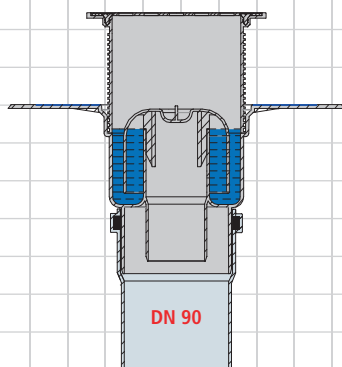

Angespritztes-Dichtungsvlies für einen optimalen Bodenabdichtungsanschluss

Schräg geformte Öffnung zum optimalen Estrichverbund

Kompletter Bodenablauf mit 4 Anschlüssen
unverschraubt
Art. Nr. 60202BA

Kompletter Bodenablauf mit 4 Anschlüssen
verschraubt
Art. Nr. 60203BA

Dichtung EPDM nach EN 681 geprüft.

Aus 100% neuwertigem Material, langlebig, aus EU-Prod.

Zum Reinigen kann die Siphonglocke abgezogen werden

50 mm Sperwasserhöhe nach DIN EN 1253

Muffenanschluss DN 110

Muffenanschluss DN 90, Lamellen-Dichtung abnehmen

Muffenanschluss DN 50

Spitzende DN 110

Höhenverstellbar
Drehbar
Kippbar

Brandverhalten: Geprüft nach DIN 4102-B2, EN 13501-1E, EN 11925-2