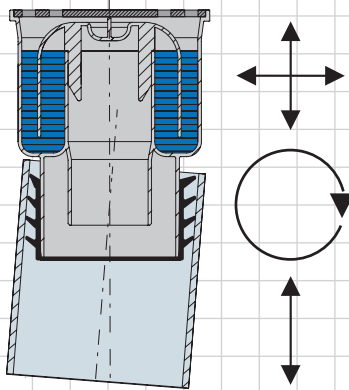

- Durch das Herausziehen des Siphoneinsatzes ergibt sich eine Reinigungsöffnung.
- Schlagfestes PP Gehäuse.
- Lamellen-Dichtung abnehmbar.

Brandverhalten:
Geprüft nach DIN 4102-B2,
EN 13501-1E, EN 11925-2.

Änderungen vorbehalten, Weitere Produkte in Vorbereitung - Abbildungen können vom Original abweichen.

Bodenablauf mit angespritztem Abdichtungsvlies und 4 Anschlussmöglichkeiten

NEU!

Edelstahl-Ablaufrost K3 100 x 100 mm

Angespritztes-Dichtungsvlies für einen optimalen Bodenabdichtungsanschluss

Schräg geformte Öffnung zum optimalen Estrichverbund

Kompletter Bodenablauf mit 4 Anschlüssen
unverschraubt
Art. Nr. 60202BA

Kompletter Bodenablauf mit 4 Anschlüssen
verschraubt
Art. Nr. 60203BA

Dichtung EPDM nach EN 681 geprüft.

Aus 100% neuwertigem Material, langlebig, aus EU-Prod.

Zum Reinigen kann die Siphonglocke abgezogen werden

50 mm Sperwasserhöhe nach DIN EN 1253

Muffenanschluss DN 110

Muffenanschluss DN 90, Lamellen-Dichtung abnehmen