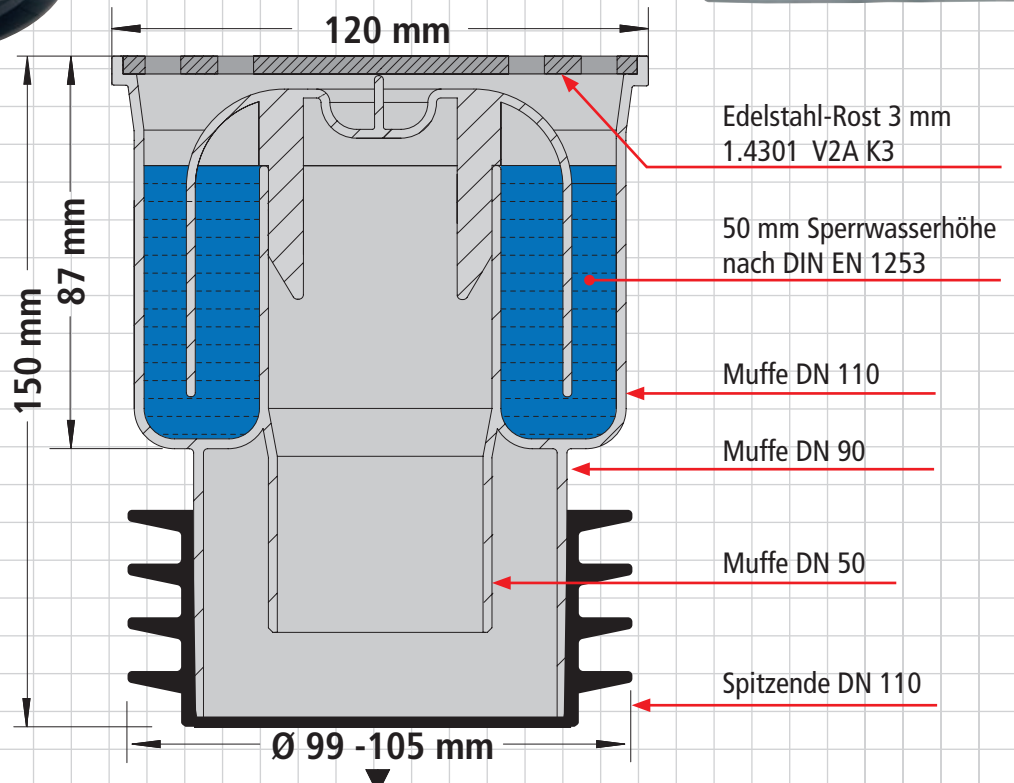

- Durch das Herausziehen des Siphoneinsatzes ergibt sich eine Reinigungsöffnung.
- Schlagfestes PP Gehäuse.
- Lamellen-Dichtung abnehmbar.