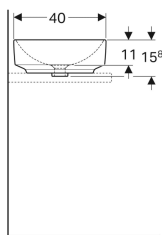

Geberit VariForm Aufsatzwaschtisch oval

Beispielbild

Verwendungszwecke

- Zur Montage auf Arbeitsplatten

Eigenschaften

- Passend zu allen VariForm Badezimmermöbeln

- Oval
- Einfache Montage dank mitgelieferter Ausschnittschablone
- Unterbaufähig

Technische Daten

Werkstoff | Sanitärkeramik

Lieferumfang

- Befestigungsmaterial
- Schablone

Art.-Nr.	Farbe / Oberfläche	Hahnloch	Überlauf	B	H	T	VE1
500.771.00.2 *	weiß / KeraTect	ohne	ohne	55 cm	15.8 cm	40 cm	1 St.