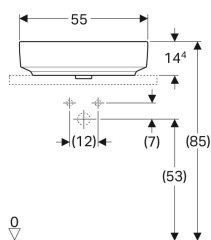

Geberit VariForm Aufsatzwaschtisch oval

Beispielbild

Verwendungszwecke

- Zur Montage auf Arbeitsplatten

Eigenschaften

- Passend zu allen VariForm Badezimmermöbeln

- Oval
- Einfache Montage dank mitgelieferter Ausschnittschablone
- Unterbaufähig

Technische Daten

Werkstoff | Sanitärkeramik

Lieferumfang

- Befestigungsmaterial
- Schablone

Art.-Nr.	Farbe / Oberfläche	Hahnloch	Überlauf	B	H	T	VE1
500.771.00.2 *	weiß / KeraTect	ohne	ohne	55 cm	15.8 cm	40 cm	1 St.