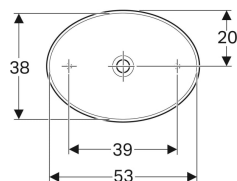

Geberit VariForm Aufsatzwaschtisch oval

Beispielbild

Verwendungszwecke

- Zur Montage auf Arbeitsplatten

Eigenschaften

- Passend zu allen VariForm Badezimmermöbeln

- Oval
- Einfache Montage dank mitgelieferter Ausschnittschablone
- Unterbaufähig

Technische Daten

Werkstoff | Sanitärkeramik

Lieferumfang

- Befestigungsmaterial
- Schablone

Art.-Nr.	Farbe / Oberfläche	Hahnloch	Überlauf	B	H	T	VE1
500.771.00.2 *	weiß / KeraTect	ohne	ohne	55 cm	15.8 cm	40 cm	1 St.