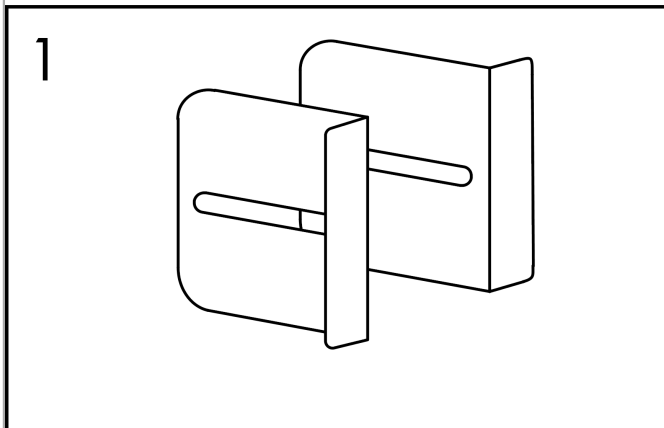

XtraStoris Rock

Wandnische mit befliesbarer Tür 300/150/100

Oberfläche: **Mattschwarz** Artikelnummer: **56082670**

Beschreibung

Merkmale

- besteht aus: Wandnische mit befliesbarer Tür, Installationsset, Dichtungsset
- befliesbare Push-Open Tür
- Tiefe der befliesbaren Tür: 12 mm
- Einbautiefe: 100 mm
- Anwendungsbereich: Sanierung, Neubau
- variable Installationstiefe
- einfach zu reinigende Oberfläche
- speziell für die Anwendung im Nassbereich
- Anpassung an Fliesenstärke möglich
- Wandtyp: Nassbau, Trockenbau
- Material Dichtungsset: Polystyrol (PS)
- Werkstoffgüte Wandnische: Edelstahl V2A (1.4301)
- Maße Wandnische: 300 x 150 x 100 mm (HxBxT)
- benötigte Maße für Installationsset: 313 x 175 x 100 mm (HxBxT)

Technologie

Designpreise

reddot winner 2022

Produktabbildung

Maßzeichnung

XtraStoris Rock
Wandnische mit befliesbarer Tür 300/150/100
 Oberfläche: **Mattschwarz** Artikelnummer: **56082670**

Explosionszeichnung

Baujahr: >07/21

XtraStoris Rock
Wandnische mit befliesbarer Tür 300/150/100
 Oberfläche: **Mattschwarz** Artikelnummer: **56082670**

Ersatzteilliste

Baujahr: >07/21

Pos.	Beschreibung	Artikelnummer	PG	VE
1	Befestigungssatz	94337000	8	1
2	-	94338000	9	1