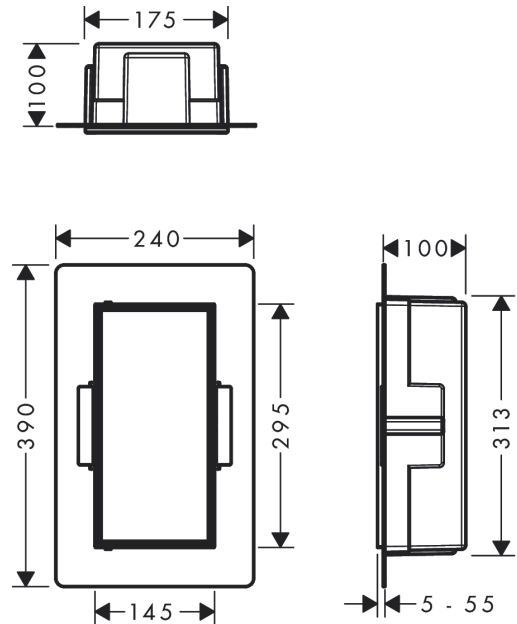

XtraStoris Rock

Wandnische mit befliesbarer Tür 300/150/100

Oberfläche: **Mattschwarz** Artikelnummer: **56082670**

Beschreibung

Merkmale

- besteht aus: Wandnische mit befliesbarer Tür, Installationsset, Dichtungsset
- befliesbare Push-Open Tür
- Tiefe der befliesbaren Tür: 12 mm
- Einbautiefe: 100 mm
- Anwendungsbereich: Sanierung, Neubau
- variable Installationstiefe
- einfach zu reinigende Oberfläche
- speziell für die Anwendung im Nassbereich
- Anpassung an Fliesenstärke möglich
- Wandtyp: Nassbau, Trockenbau
- Material Dichtungsset: Polystyrol (PS)
- Werkstoffgüte Wandnische: Edelstahl V2A (1.4301)
- Maße Wandnische: 300 x 150 x 100 mm (HxBxT)
- benötigte Maße für Installationsset: 313 x 175 x 100 mm (HxBxT)

Technologie

Designpreise

reddot winner 2022

Produktabbildung

Maßzeichnung

XtraStoris Rock
Wandnische mit befliesbarer Tür 300/150/100
 Oberfläche: **Mattschwarz** Artikelnummer: **56082670**

Explosionszeichnung

Baujahr: >07/21

XtraStoris Rock
Wandnische mit befliesbarer Tür 300/150/100
 Oberfläche: **Mattschwarz** Artikelnummer: **56082670**

Ersatzteilliste

Baujahr: >07/21

Pos.	Beschreibung	Artikelnummer	PG	VE
1	Befestigungssatz	94337000	8	1
2	-	94338000	9	1