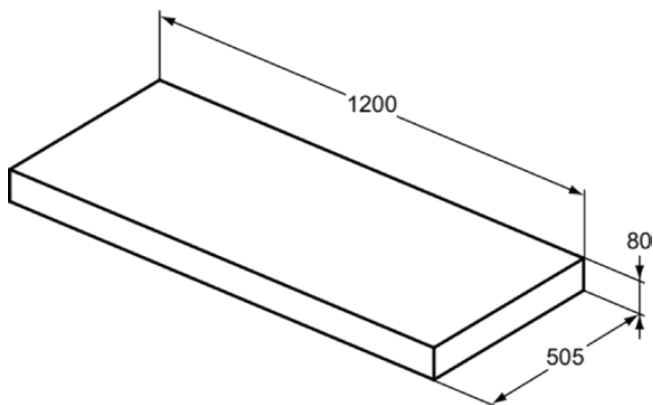

## T3952Y6

CONCA | Konsole 1200x505x80 mm in eiche hell furnier | Vormontiert, Nachhaltig gewonnenes Holz, Echtholz furnier

### Allgemeine Informationen

Produktkategorie:	Möbel
Produktart:	Konsole
Marke:	Ideal Standard
Kollektion:	CONCA
Colour:	Y6 - Eiche Hell Furnier
Oberflächenveredelung:	Matt
Höhe (mm):	80
Breite (mm):	1200
Ausladung (mm):	505
Nettogewicht (kg):	11.50
EAN Code:	8014140461500