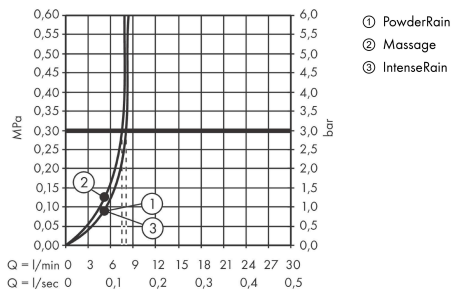

Pulsify Select S

Brauseset 105 3jet Relaxation EcoSmart mit Brausestange 65 cm

Oberfläche: **Mattschwarz** Artikelnummer: **24161670**

Beschreibung

Merkmale

- besteht aus: Handbrause, Handbrausehalterung, Brausestange, Brauseschlauch
- Brausekopfgröße: 105 mm
- Strahlart: PowderRain, IntenseRain, Massagestrahl
- komfortable Strahlartenumstellung durch Select-Taste
- maximale Durchflussmenge bei 3 bar: 8,2 l/min
- Mindestfließdruck: 1,2 bar
- höhenverstellbare Handbrausehalterung mit Push Schieber
- Handbrausehalterung aus Kunststoff/Metall
- Wandbefestigung: Schraubbefestigung
- Wandstützen aus Kunststoff
- Profil Brausestange: rund
- Brausestangendurchmesser: 22 mm
- Bohrabstand 625 mm
- Brauseschlauch mit beidseitig konischer Mutter
- brauseseitiger Drehwirbel gegen lästiges Verdrehen des Brauseschlauches

Technologie

Designpreise

reddot winner 2021

Produktabbildung

Maßzeichnung

Pulsify Select S

Brauseset 105 3jet Relaxation EcoSmart mit Brausestange 65 cm

Oberfläche: **Mattschwarz** Artikelnummer: **24161670**

Durchflussdiagramm

Die Verbrauchswerte wurden praxisnah mit den dazugehörigen Armaturen (Thermostat/Mischer/Unterputzventil) gemessen.

Pulsify Select S

Brauseset 105 3jet Relaxation EcoSmart mit Brausestange 65 cm