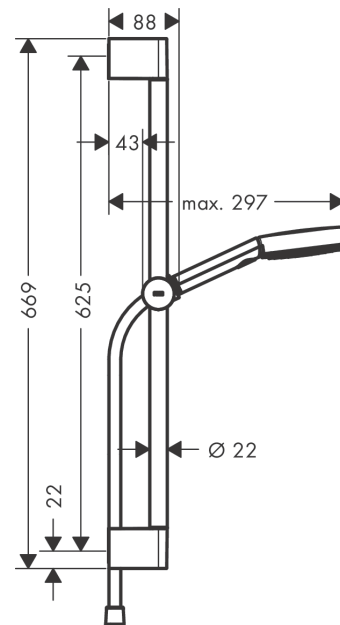

Pulsify Select S

Brauseset 105 3jet Relaxation EcoSmart mit Brausestange 65 cm

Oberfläche: **Mattschwarz** Artikelnummer: **24161670**

Beschreibung

Merkmale

- besteht aus: Handbrause, Handbrausehalterung, Brausestange, Brauseschlauch
- Brausekopfgröße: 105 mm
- Strahlart: PowderRain, IntenseRain, Massagestrahl
- komfortable Strahlartenumstellung durch Select-Taste
- maximale Durchflussmenge bei 3 bar: 8,2 l/min
- Mindestfließdruck: 1,2 bar
- höhenverstellbare Handbrausehalterung mit Push Schieber
- Handbrausehalterung aus Kunststoff/Metall
- Wandbefestigung: Schraubbefestigung
- Wandstützen aus Kunststoff
- Profil Brausestange: rund
- Brausestangendurchmesser: 22 mm
- Bohrabstand 625 mm
- Brauseschlauch mit beidseitig konischer Mutter
- brauseseitiger Drehwirbel gegen lästiges Verdrehen des Brauseschlauches

Technologie

Designpreise

reddot winner 2021

Produktabbildung

Maßzeichnung

Pulsify Select S

Brauseset 105 3jet Relaxation EcoSmart mit Brausestange 65 cm

Oberfläche: **Mattschwarz** Artikelnummer: **24161670**

Durchflussdiagramm

Die Verbrauchswerte wurden praxisnah mit den dazugehörigen Armaturen (Thermostat/Mischer/Unterputzventil) gemessen.

Pulsify Select S

Brauseset 105 3jet Relaxation EcoSmart mit Brausestange 65 cm

Ersatzteilliste

Baujahr: >06/21

Pos.	Beschreibung	Artikelnummer	PG	VE
1	Abdeckung	95217670	54	1
2	Wandstütze	95218000	3	1
3	Befestigungsteile	96179000	4	1
4	Schieber kompl.	93517670	61	1
5	Brauseschlauch Isiflex'B 1,60 m	28276670	98	1
6	-	24111670	98	1
7	Sieb	92672000	2	1
8	Dichtung	98058000	1	1
a	Fliesenausgleichsscheibe 7 mm	97450000	98	1