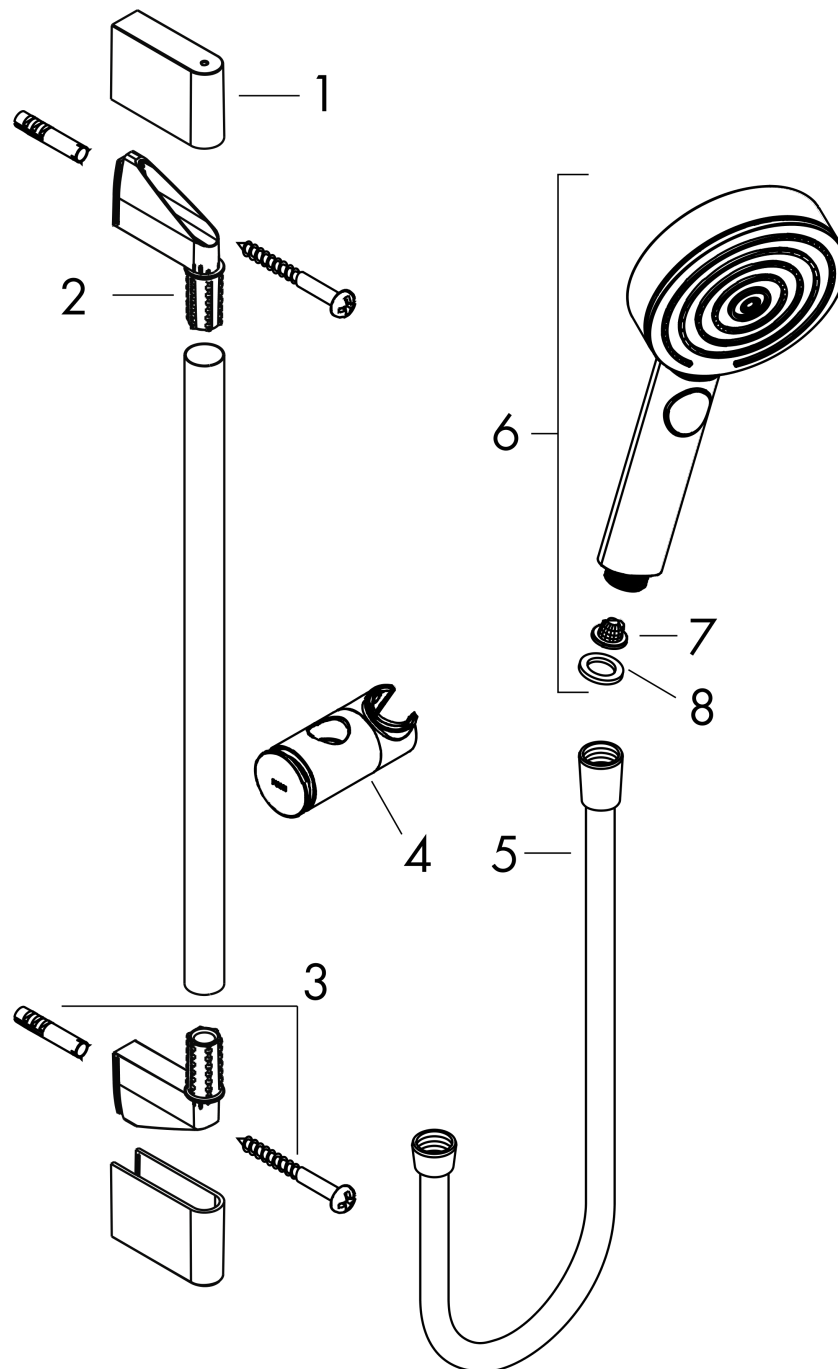

Pulsify Select S

Brauseset 105 3jet Relaxation EcoSmart mit Brausestange 65 cm

Oberfläche: **Mattschwarz** Artikelnummer: **24161670**

Beschreibung

Merkmale

- besteht aus: Handbrause, Handbrausehalterung, Brausestange, Brauseschlauch
- Brausekopfgröße: 105 mm
- Strahlart: PowderRain, IntenseRain, Massagestrahl
- komfortable Strahlartenumstellung durch Select-Taste
- maximale Durchflussmenge bei 3 bar: 8,2 l/min
- Mindestfließdruck: 1,2 bar
- höhenverstellbare Handbrausehalterung mit Push Schieber
- Handbrausehalterung aus Kunststoff/Metall
- Wandbefestigung: Schraubbefestigung
- Wandstützen aus Kunststoff
- Profil Brausestange: rund
- Brausestangendurchmesser: 22 mm
- Bohrabstand 625 mm
- Brauseschlauch mit beidseitig konischer Mutter
- brauseseitiger Drehwirbel gegen lästiges Verdrehen des Brauseschlauches

Durchflussdiagramm

Die Verbrauchswerte wurden praxisnah mit den dazugehörigen Armaturen (Thermostat/Mischer/Unterputzventil) gemessen.

Pulsify Select S

Brauseset 105 3jet Relaxation EcoSmart mit Brausestange 65 cm

Oberfläche: **Mattschwarz** Artikelnummer: **24161670**

Explosionszeichnung

Baujahr: >06/21

Pulsify Select S

Brauseset 105 3jet Relaxation EcoSmart mit Brausestange 65 cm

Oberfläche: **Mattschwarz** Artikelnummer: **24161670**

Ersatzteilliste

Baujahr: >06/21

Pos.	Beschreibung	Artikelnummer	PG	VE
1	Abdeckung	95217670	54	1
2	Wandstütze	95218000	3	1
3	Befestigungsteile	96179000	4	1
4	Schieber kompl.	93517670	61	1
5	Brauseschlauch Isiflex'B 1,60 m	28276670	98	1
6	-	24111670	98	1
7	Sieb	92672000	2	1
8	Dichtung	98058000	1	1
a	Fliesenausgleichsscheibe 7 mm	97450000	98	1