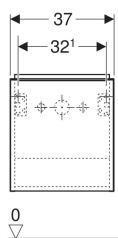

Geberit iCon Unterschrank für Handwaschbecken, mit einer Tür

Beispielbild

Eigenschaften

- FSC™ C134279 zertifiziert
- Wandhängend
- Mit einer Tür
- Tür mit Dämpfungsmechanismus
- Für Serviceraum unterteilbar

- Griff zum Öffnen
- Griff austauschbar
- Feuchtigkeitsbeständig
- Vormontiert geliefert

Technische Daten

Werkstoff | Hochverdichtete Dreischicht-Holzspanplatte

Lieferumfang

- Unterschrank für Handwaschbecken
- Befestigungsmaterial

Art.-Nr.	Farbe / Oberfläche	B	Breite Waschtisch	H	T	Tür	VE1
502.300.JH.1	Korpus und Front: Eiche / Melamin Holzstruktur Griff: lava / pulverbeschichtet matt	37 cm	38 cm	41.5 cm	27.9 cm	Anschlag rechts	1 St.