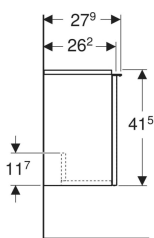

Geberit iCon Unterschrank für Handwaschbecken, mit einer Tür

Beispielbild

Eigenschaften

- FSC™ C134279 zertifiziert
- Wandhängend
- Mit einer Tür
- Tür mit Dämpfungsmechanismus
- Für Serviceraum unterteilbar

- Griff zum Öffnen
- Griff austauschbar
- Feuchtigkeitsbeständig
- Vormontiert geliefert

Technische Daten

Werkstoff | Hochverdichtete Dreischicht-Holzspanplatte

Lieferumfang

- Unterschrank für Handwaschbecken
- Befestigungsmaterial

Art.-Nr.	Farbe / Oberfläche	B	Breite Waschtisch	H	T	Tür	VE1
502.300.JH.1	Korpus und Front: Eiche / Melamin Holzstruktur Griff: lava / pulverbeschichtet matt	37 cm	38 cm	41.5 cm	27.9 cm	Anschlag rechts	1 St.