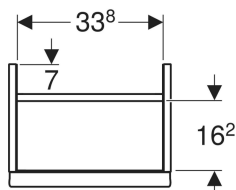

Geberit iCon Unterschrank für Handwaschbecken, mit einer Tür

Beispielbild

Eigenschaften

- FSC™ C134279 zertifiziert
- Wandhängend
- Mit einer Tür
- Tür mit Dämpfungsmechanismus
- Für Serviceraum unterteilbar

- Griff zum Öffnen
- Griff austauschbar
- Feuchtigkeitsbeständig
- Vormontiert geliefert

Technische Daten

Werkstoff | Hochverdichtete Dreischicht-Holzspanplatte

Lieferumfang

- Unterschrank für Handwaschbecken
- Befestigungsmaterial

Art.-Nr.	Farbe / Oberfläche	B	Breite Waschtisch	H	T	Tür	VE1
502.300.JH.1	Korpus und Front: Eiche / Melamin Holzstruktur Griff: lava / pulverbeschichtet matt	37 cm	38 cm	41.5 cm	27.9 cm	Anschlag rechts	1 St.