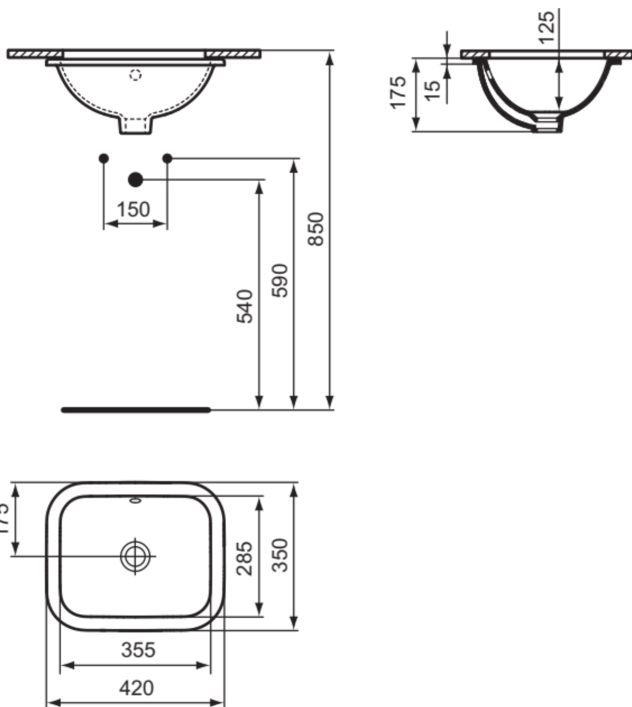

CONNECT

E505601

CONNECT | Unterbauwaschtisch 420x350x175 mm in weiß glänzend, ohne Hahnloch, mit Überlauf | Platzsparender Waschtisch

Bild & Zeichnung

Allgemeine Informationen

Produktkategorie:	Waschtische
Produktart:	Unterbauwaschtisch
Marke:	Ideal Standard
Kollektion:	CONNECT
Designer:	Ideal Standard
Colour:	01 - Weiß Glänzend
Oberflächenveredelung:	glänzend
Maximale Höhe (mm):	175
Maximale Breite (mm):	420
Ausladung (mm):	350
Nettogewicht (kg):	5.05
EAN Code:	5017830447078

Im Lieferumfang enthaltene Produkte

TT0292949: Cutout templates

Features

Platzsparender Waschtisch

Produktstandards & Zertifikate

Normen: EN 14688

Produktspezifikationen

Farbcode:	01
Farbbeschreibung:	weiß glänzend
Eckmodell:	Nein
Mit Kettenöse:	Nein
Material:	Keramik
Materialspezifikation:	Feinfeuerton
Anzahl von Hahnlöchern je Waschbecken:	0
Anzahl von Waschbecken:	1
Sichtbarer Überlauf:	Ja
PVD Technologie:	Nein
Ablagefläche:	Ohne
Oberflächenveredelung:	glänzend
Form des Überlaufs:	Rund
Mit Rückwand:	Nein
Mit Verschlussstopfen:	Nein
Mit Überlauf:	Ja
Mit Siphon:	Nein
Befestigungsmaterial im Lieferumfang enthalten:	Ja
Montageart:	Aufgesetzt