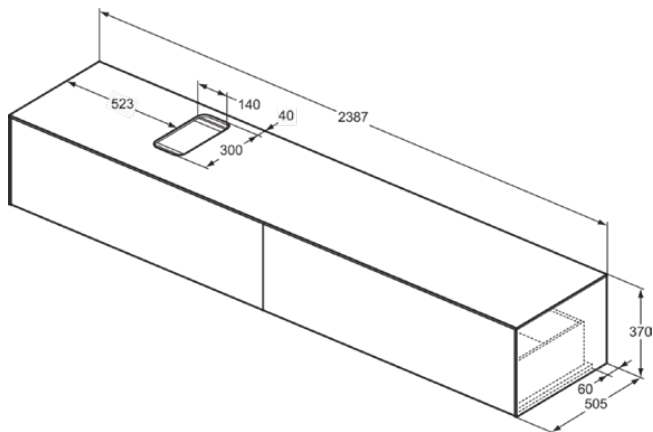

CONCA

T4334Y3

CONCA | Waschtisch-Unterschrank 2387x370x370 mm in sunset matt lackiert, 2 Schubladen | Vollauszug, Push-to-open, SoftClosing, Vormontiert, Nachhaltig gewonnenes Holz, Echtholz furnier

Bild & Zeichnung

Allgemeine Informationen

Produktkategorie:	Möbel
Produktart:	Waschtisch-Unterschrank
Marke:	Ideal Standard
Kollektion:	CONCA
Designer:	Palomba Serafini Associati
Colour:	Y3 - Sunset Matt Lackiert
Oberflächenveredelung:	Matt
Höhe (mm):	370
Breite (mm):	2387
Ausladung (mm):	370
Befestigungsart:	Befestigungsset
Nettogewicht (kg):	79.00
EAN Code:	8014140464778

CONCA

T4334Y3

CONCA | Waschtisch-Unterschrank 2387x370x370 mm in sunset matt lackiert, 2 Schubladen | Vollauszug, Push-to-open, SoftClosing, Vormontiert, Nachhaltig gewonnenes Holz, Echtholz furnier

Produktspezifikationen