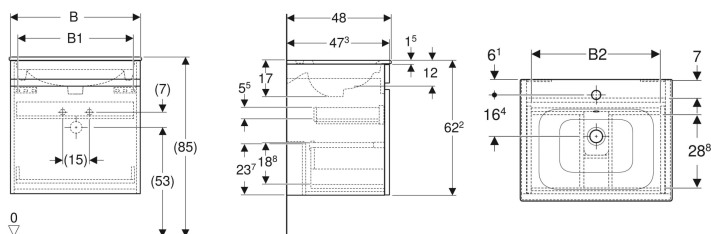

## Geberit Renova Plan Set Möbelwaschtisch schmaler Rand, mit Waschtischunterschrank, eine Schublade und eine Innenschublade

Beispielbild

### Eigenschaften

- FSC™ C134279 zertifiziert
- Wandhängend
- Mit einer Schublade
- Mit einer Innenschublade
- Griffmulde zum Öffnen
- Schublade mit Selbststeinzug

- Waschtischunterschrank aus hochverdichteter Dreischicht-Holzspanplatte
- Feuchtigkeitsbeständig
- Front aus MDF
- Vormontiert geliefert

### Technische Daten

Werkstoff	Sanitärkeramik
Maximale Schubladenbelastung	30 kg

### Lieferumfang

- Möbelwaschtisch
- Unterschrank für Möbelwaschtisch
- Befestigungsmaterial

Art.-Nr.	Farbe / Oberfläche	Hahnloch	Überlauf	B	B1	B2	Breite Waschtisch	H	T	VE1
501.914.01.1	Korpus und Front: weiß / lackiert hochglänzend Waschtisch: weiß	mittig	sichtbar	53.8 cm	47.7 cm	46.6 cm	55 cm	62.2 cm	48 cm	1 St.