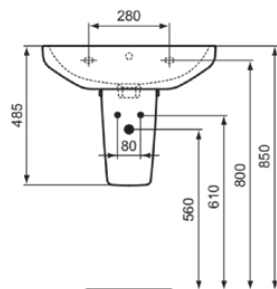

I.LIFE A

T4511MA

I.LIFE A | Waschtisch 600x480x180 mm in weiß, 1 Hahnloch, mit Überlauf | IdealPlus

Bild & Zeichnung

Allgemeine Informationen

Produktkategorie:	Waschtische
Produktart:	Waschtisch
Marke:	Ideal Standard
Kollektion:	I.LIFE A
Designer:	Palomba Serafini Associati
Colour:	MA - Weiß
Oberflächenveredelung:	glänzend
Maximale Höhe (mm):	180
Maximale Breite (mm):	600
Ausladung (mm):	480
Nettogewicht (kg):	17.10
EAN Code:	8014140486688

Features

IdealPlus

Produktstandards & Zertifikate

Normen:	EN 14688
Declaration of Performance classification (DoP):	CL25

Produktspezifikationen

Farbcode:	MA
Farbbeschreibung:	weiß
Eckmodell:	Nein
IdealPlus Technologie:	Ja
Geschliffene Unterseite:	Nein
Mit Kettenöse:	Nein
Material:	Keramik
Materialspezifikation:	Glasiertes Porzellan
Anzahl von Hahnlöchern je Waschbecken:	1
Anzahl von Waschbecken:	1
Sichtbarer Überlauf:	Ja
PVD Technologie:	Nein
Pladsbesparende model:	Nein
Ablagefläche:	Hinten
Oberflächenveredelung:	glänzend
Position des Hahnlochs:	Mitte
Form des Überlaufs:	Rund
Mit Rückwand:	Ja
Mit Verschlussstopfen:	Nein
Mit Überlauf:	Ja
Mit Siphon:	Nein

I.LIFE A

T4511MA

I.LIFE A | Waschtisch 600x480x180 mm in weiß, 1 Hahnloch, mit Überlauf | IdealPlus

Montageart:

wandhängend

Ihr Kontakt vor Ort:

België • Belgique

Ideal Standard Produktions-GmbH
Corporate Village - Frame 21 Building
Da Vincilaan 2
B-1935 Zaventem
☎ +32 2 325 66 00
✉ +32 2 325 66 01
www.idealstandard.be