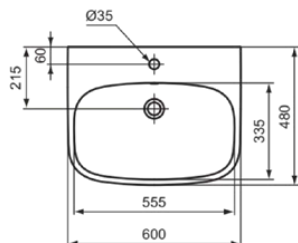

I.LIFE A

T4511MA

I.LIFE A | Waschtisch 600x480x180 mm in weiß, 1 Hahnloch, mit Überlauf | IdealPlus

Bild & Zeichnung

Allgemeine Informationen

Produktkategorie:	Waschtische
Produktart:	Waschtisch
Marke:	Ideal Standard
Kollektion:	I.LIFE A
Designer:	Palomba Serafini Associati
Colour:	MA - Weiß
Oberflächenveredelung:	glänzend
Maximale Höhe (mm):	180
Maximale Breite (mm):	600
Ausladung (mm):	480
Nettogewicht (kg):	17.10
EAN Code:	8014140486688

Features

IdealPlus

Produktstandards & Zertifikate

Normen:	EN 14688
Declaration of Performance classification (DoP):	CL25

Produktspezifikationen

Farbcode:	MA
Farbbeschreibung:	weiß
Eckmodell:	Nein
IdealPlus Technologie:	Ja
Geschliffene Unterseite:	Nein
Mit Kettenöse:	Nein
Material:	Keramik
Materialspezifikation:	Glasiertes Porzellan
Anzahl von Hahnlöchern je Waschbecken:	1
Anzahl von Waschbecken:	1
Sichtbarer Überlauf:	Ja
PVD Technologie:	Nein
Pladsbesparende model:	Nein
Ablagefläche:	Hinten
Oberflächenveredelung:	glänzend
Position des Hahnlochs:	Mitte
Form des Überlaufs:	Rund
Mit Rückwand:	Ja
Mit Verschlussstopfen:	Nein
Mit Überlauf:	Ja
Mit Siphon:	Nein

I.LIFE A

T4511MA

I.LIFE A | Waschtisch 600x480x180 mm in weiß, 1 Hahnloch, mit Überlauf | IdealPlus

Montageart:

wandhängend

Ihr Kontakt vor Ort:

België • Belgique

Ideal Standard Produktions-GmbH
Corporate Village - Frame 21 Building
Da Vincilaan 2
B-1935 Zaventem
☎ +32 2 325 66 00
✉ +32 2 325 66 01
www.idealstandard.be