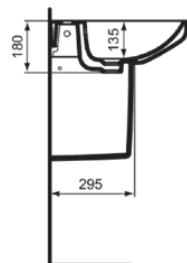

I.LIFE A

T4511MA

I.LIFE A | Waschtisch 600x480x180 mm in weiß, 1 Hahnloch, mit Überlauf | IdealPlus

Bild & Zeichnung

Allgemeine Informationen

Produktkategorie:	Waschtische
Produktart:	Waschtisch
Marke:	Ideal Standard
Kollektion:	I.LIFE A
Designer:	Palomba Serafini Associati
Colour:	MA - Weiß
Oberflächenveredelung:	glänzend
Maximale Höhe (mm):	180
Maximale Breite (mm):	600
Ausladung (mm):	480
Nettogewicht (kg):	17.10
EAN Code:	8014140486688

I.LIFE A

T4511MA

I.LIFE A | Waschtisch 600x480x180 mm in weiß, 1 Hahnloch, mit Überlauf | IdealPlus

Montageart:

wandhängend

Ihr Kontakt vor Ort:

België • Belgique

Ideal Standard Produktions-GmbH
Corporate Village - Frame 21 Building
Da Vincilaan 2
B-1935 Zaventem
☎ +32 2 325 66 00
✉ +32 2 325 66 01
www.idealstandard.be