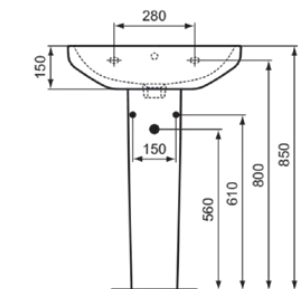

I.LIFE A

T4511MA

I.LIFE A | Waschtisch 600x480x180 mm in weiß, 1 Hahnloch, mit Überlauf | IdealPlus

Bild & Zeichnung

Allgemeine Informationen

Produktkategorie:	Waschtische
Produktart:	Waschtisch
Marke:	Ideal Standard
Kollektion:	I.LIFE A
Designer:	Palomba Serafini Associati
Colour:	MA - Weiß
Oberflächenveredelung:	glänzend
Maximale Höhe (mm):	180
Maximale Breite (mm):	600
Ausladung (mm):	480
Nettogewicht (kg):	17.10
EAN Code:	8014140486688

Features

IdealPlus

Produktstandards & Zertifikate

Normen:	EN 14688
Declaration of Performance classification (DoP):	CL25

Produktspezifikationen

Farbcode:	MA
Farbbeschreibung:	weiß
Eckmodell:	Nein
IdealPlus Technologie:	Ja
Geschliffene Unterseite:	Nein
Mit Kettenöse:	Nein
Material:	Keramik
Materialspezifikation:	Glasiertes Porzellan
Anzahl von Hahnlöchern je Waschbecken:	1
Anzahl von Waschbecken:	1
Sichtbarer Überlauf:	Ja
PVD Technologie:	Nein
Pladsbesparende model:	Nein
Ablagefläche:	Hinten
Oberflächenveredelung:	glänzend
Position des Hahnlochs:	Mitte
Form des Überlaufs:	Rund
Mit Rückwand:	Ja
Mit Verschlussstopfen:	Nein
Mit Überlauf:	Ja
Mit Siphon:	Nein

I.LIFE A

T4511MA

I.LIFE A | Waschtisch 600x480x180 mm in weiß, 1 Hahnloch, mit Überlauf | IdealPlus

Montageart:

wandhängend

Ihr Kontakt vor Ort:

België • Belgique

Ideal Standard Produktions-GmbH
Corporate Village - Frame 21 Building
Da Vincilaan 2
B-1935 Zaventem
☎ +32 2 325 66 00
✉ +32 2 325 66 01
www.idealstandard.be