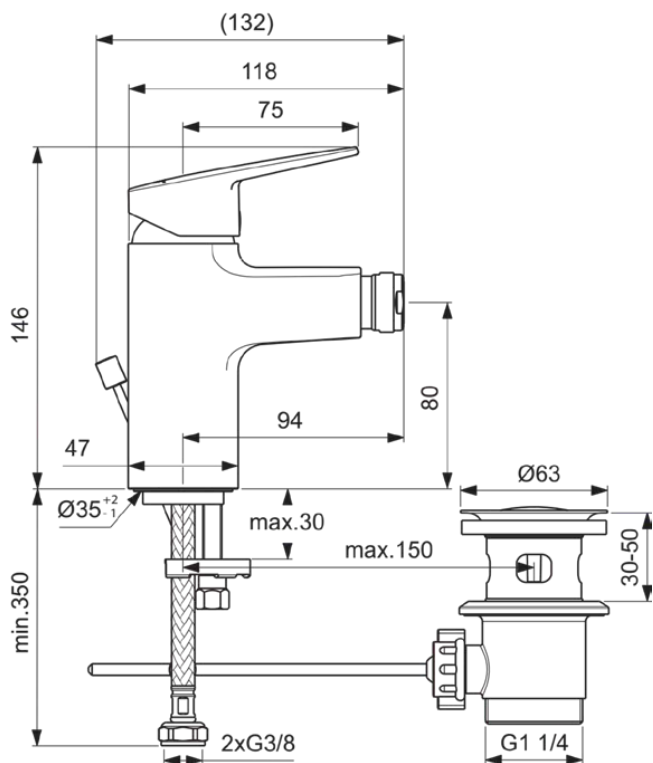

## BD248XG

CERAPLAN | Bidet Armatur 47x132x146 mm, 94 mm vertikaler Abstand bis Mitte Auslauf in schwarz, 5 l/min (3 bar), mit Ablaufgarnitur | EasyFix, NF-zertifiziert

### Allgemeine Informationen

Produktkategorie:	Bidetarmaturen
Produktart:	Bidet Armatur
Marke:	Ideal Standard
Kollektion:	CERAPLAN
Designer:	Palomba Serafini Associati
Colour:	XG - Schwarz
Oberflächenveredelung:	Matt
Maximale Höhe (mm):	146
Maximale Breite (mm):	47
Ausladung (mm):	132
Befestigungsart:	EasyFix
Nettogewicht (kg):	1.54
EAN Code:	3800861116882