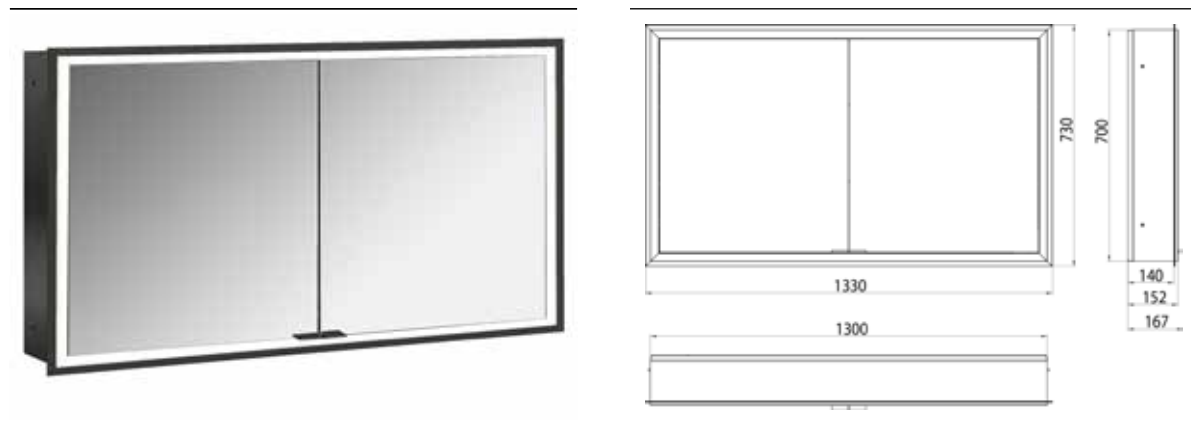

## PRODUKTINFORMATION

Lichtspiegelschrank prime, 1.300 mm, 2 Türen, Unterputzmodell, IP20 schwarz/spiegel

Art.-Nr.9497 135 95

mit verspiegelter Glasrückwand, 2 stufenlos einstellbare Ablagen, 2 Türen, 2 Steckdosen, stufenlose Lichtsteuerung (an/aus, Helligkeit und Lichtfarbe) über drei in die Glasrückwand integrierte Touchsensoren, Höhe: 730 mm, LED-Beleuchtung