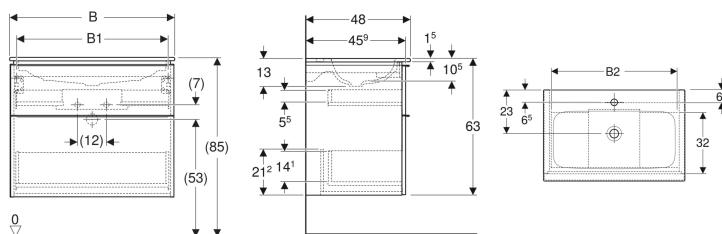

## Geberit iCon Set Möbelwaschtisch schmaler Rand, mit Unterschrank, zwei Schubladen und Waschbeckenanschluss

Beispielbild

### Eigenschaften

- FSC™ C134279 zertifiziert
- Wandhängend
- Mit zwei Schubladen
- Schmäler Rand
- Schublade mit Selbsteinzug
- Griff zum Öffnen
- Griff austauschbar
- Schublade ohne Geruchsverschlussausschnitt

### Technische Daten

Werkstoff	Sanitärkeramik / Hochverdichtete Dreischicht-Holzspanplatte
Maximale Schubladenbelastung	30 kg

### Zusätzlich zu bestellen

- Geberit Tauchrohrgeruchsverschluss für Waschbecken, Raumsparmodell, Abgang horizontal

Art.-Nr.	Farbe / Oberfläche	Hahnloch	Überlauf	B	B1	B2	H	T	VE1
502.336.01.1	Waschtisch: weiß Korpus und Front: weiß / lackiert hochglänzend Griff: weiß / pulverbeschichtet matt	mittig	ohne	75 cm	68.6 cm	66.5 cm	63 cm	48 cm	1 St.