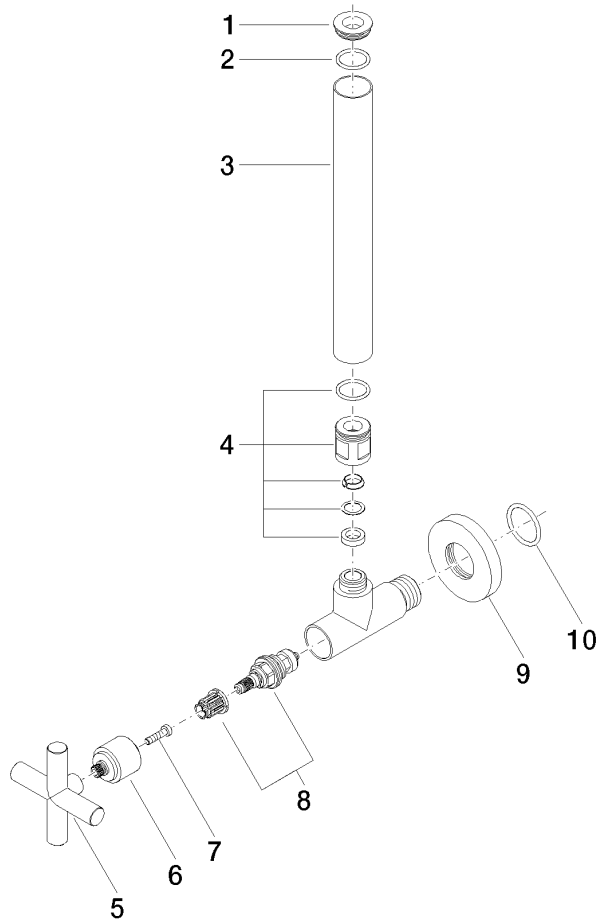

22 900 892

- Rosette Ø 55 mm
- Schlauchabdeckung 200 mm, ablängbar

	Chrom	22 900 892-00
	Platin gebürstet	22 900 892-06
	Platin	22 900 892-08
	Dark Chrome	22 900 892-19
	Light Gold gebürstet	22 900 892-27
	Messing gebürstet (23kt Gold)	22 900 892-28
	Schwarz matt	22 900 892-33
	Bronze gebürstet	22 900 892-42
	Champagne gebürstet (22kt Gold)	22 900 892-46
	Champagne (22kt Gold)	22 900 892-47
	Dark Platinum gebürstet	22 900 892-99

### Durchflussdiagramm

22 900 892

**Produktversion bis 5/27/2021**

Produktversion ab 5/27/2021

Ersatzteile für die  
anderen  
Oberflächenvarianten  
finden Sie hier: Platin  
gebürstet

22 900 892

### Ersatzteilstückliste

#### Produktversion bis 5/27/2021

Produktversion ab 5/27/2021

Nr.	Artikelnummer	Benennung	Verbaumenge	Lieferzeit
	09 21 22 000-00	Abdeckung Ø 24 x 6 mm - Chrom	10	10