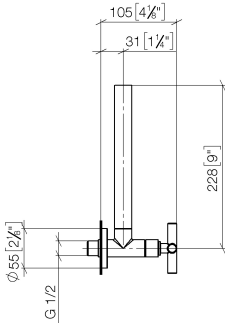

22 900 892

- Rosette Ø 55 mm
- Schlauchabdeckung 200 mm, ablängbar

	Chrom	22 900 892-00
	Platin gebürstet	22 900 892-06
	Platin	22 900 892-08
	Dark Chrome	22 900 892-19
	Light Gold gebürstet	22 900 892-27
	Messing gebürstet (23kt Gold)	22 900 892-28
	Schwarz matt	22 900 892-33
	Bronze gebürstet	22 900 892-42
	Champagne gebürstet (22kt Gold)	22 900 892-46
	Champagne (22kt Gold)	22 900 892-47
	Dark Platinum gebürstet	22 900 892-99

22 900 892

mm [inches]

### Durchflussdiagramm

22 900 892

**Produktversion bis 5/27/2021**

Produktversion ab 5/27/2021

Ersatzteile für die  
anderen  
Oberflächenvarianten  
finden Sie hier: Platin  
gebürstet

22 900 892

#### Produktversion bis 5/27/2021

Produktversion ab 5/27/2021

Nr.	Artikelnummer	Benennung	Verbaumenge	Lieferzeit
	09 21 22 000-00	Abdeckung Ø 24 x 6 mm - Chrom	10	10