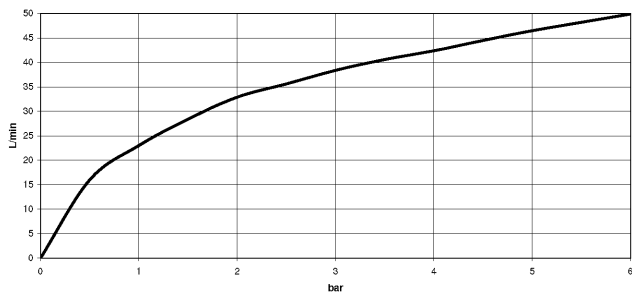

Durchflussdiagramm