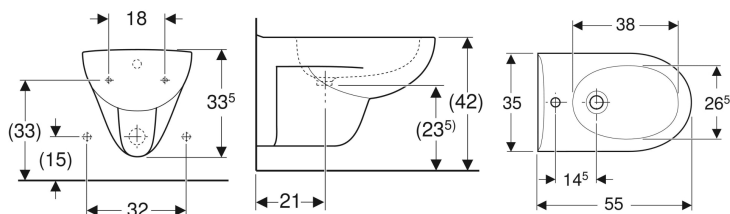

Geberit Renova Wandbidet

Beispielbild

- Bodenfreiheit 8 cm

Verwendungszwecke

- Für Einlocharmaturen mit flexiblen Anschlussschläuchen

Technische Daten

Werkstoff

Sanitärkeramik

Eigenschaften

- Wandhängend

Art.-Nr.	Farbe / Oberfläche	Überlauf	B	H	T	VE1
233040000	weiß	sichtbar	35 cm	33.5 cm	55 cm	1 St.