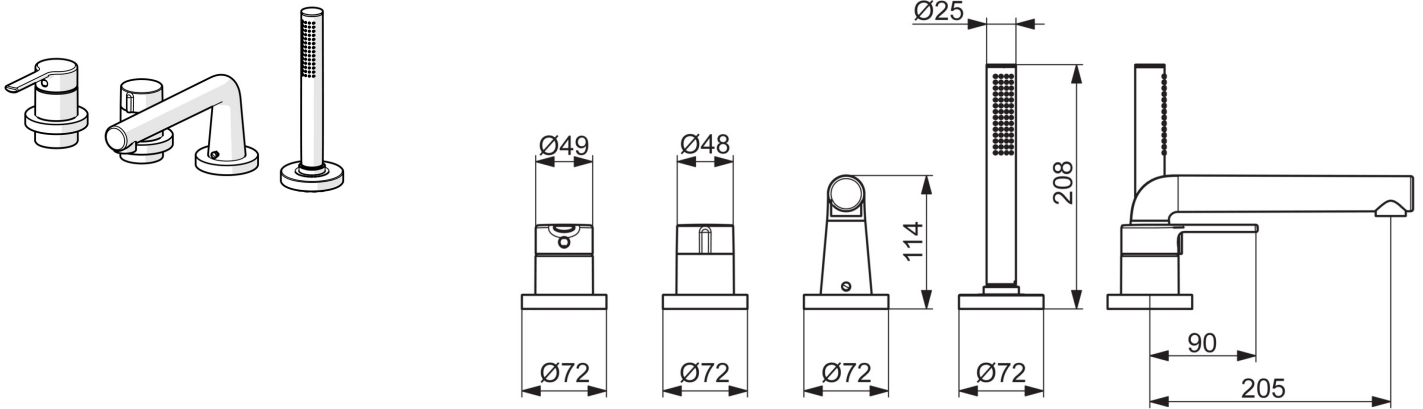

EAN: 4057304007019  
[static.hansa.com/53122063](http://static.hansa.com/53122063)

- Wanne & Dusche
- Fertigmontageset, Einhebelmischer
- Wannenrandmontage
- Chrom
- gegossen
- CACHÉ® Strahlregler, ohne Mundstück direkt in den Armaturenauslauf geschraubt
- Einhandbedienhebel/Griff, Hebel mit W+K-Kennzeichnung, Durchflusseinstellgriff
- Drehumsteller, druckunabhängig, Integrierter Umsteller mit Absperrung
- Handbrause, Brauseschlauch (1750 mm)
- Intensiv – Belebender Wasserstrahl
- Temperaturbegrenzer
- Rückflussverhinderer
- Rosette rund, Hülse
- 1-strahlig

### Technische Eigenschaften

DN-Größe (Nennmaß)	<b>DN15</b>
Warmwasserversorgung	<b>max. +65°C</b>
Arbeitsdruck	<b>0.5-10 bar</b>
Ausladung	<b>190 mm</b>
Sicherungseinrichtung (EN1717)	<b>EB</b>
Werkstoff	<b>Messing</b>