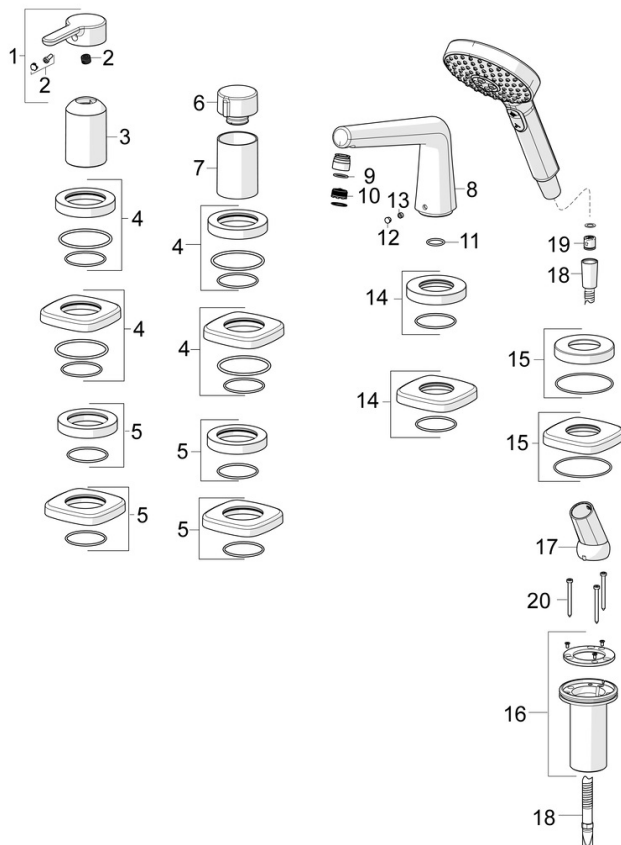

EAN: 4057304007019  
[static.hansa.com/53122063](http://static.hansa.com/53122063)

- Wanne & Dusche
- Fertigmontageset, Einhebelmischer
- Wannenrandmontage
- Chrom
- gegossen
- CACHÉ® Strahlregler, ohne Mundstück direkt in den Armaturenauslauf geschraubt
- Einhandbedienhebel/Griff, Hebel mit W+K-Kennzeichnung, Durchflusseinstellgriff
- Drehumsteller, druckunabhängig, Integrierter Umsteller mit Absperrung
- Handbrause, Brauseschlauch (1750 mm)
- Intensiv – Belebender Wasserstrahl
- Temperaturbegrenzer
- Rückflussverhinderer
- Rosette rund, Hülse
- 1-strahlig

### Technische Eigenschaften

DN-Größe (Nennmaß)	<b>DN15</b>
Warmwasserversorgung	<b>max. +65°C</b>
Arbeitsdruck	<b>0.5-10 bar</b>
Ausladung	<b>190 mm</b>
Sicherungseinrichtung (EN1717)	<b>EB</b>
Werkstoff	<b>Messing</b>

### SP53122083

	Name	Art.-Nr.
01	Hebel	59914574
02	Dekorkappe	59914573
03	Abdeckhülse	59914572
04	Abdeckplatte, d 72 mm, for Compact	59914667
04	Abdeckplatte, 75x75 mm, for Compact Ausgelaufen	59914675
05	Abdeckplatte, d 72 mm	59914668
05	Abdeckplatte, 75x75 mm Ausgelaufen	59914676
06	Mengen-Einstell-Griff	59914669
07	Abdeckhülse	59914671
08	Auslauf Ausgelaufen	59914674
09	Montagering für Luftsprudler	59914645
10	Luftsprudler, M18,5x1	59914662
11	O-Ring, d 18x2	59913291
12	Abdeckstopfen	59911840
13	Schraube, M6x5, SW3	59912916
14	Abdeckplatte, 75x75 mm Ausgelaufen	59914678
14	Abdeckplatte, d 72 mm Ausgelaufen	59913278
15	Abdeckplatte, 75x75 mm Ausgelaufen	59914677
15	Deckplatte, d 72 mm	59914672
16	Schlauchdurchführung	59914673
17	Halter	59912282
18	Brauseschlauch, L=1750, G1/2-M12x1	59912281
19	Rückschlagventil	59905714
20	Schraube, M4x45	59912291