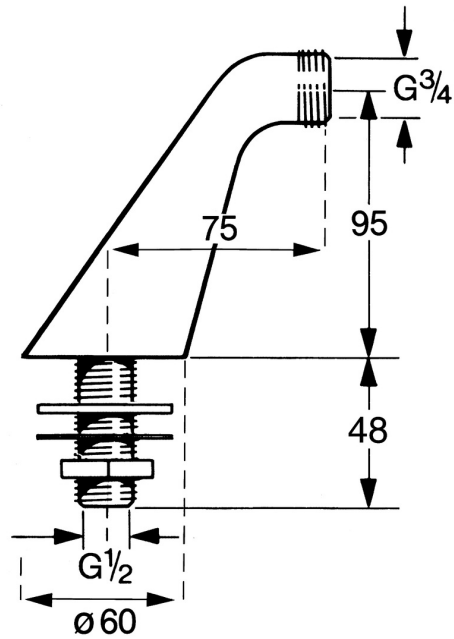

EAN: 4015474607675  
[static.hansa.com/05280100](https://static.hansa.com/05280100)

- Zubehör
- Chrom
- Wannenrandmontage
- Wanneneinlauf

### Technische Eigenschaften

Warmwasserversorgung	<b>max. +80°C</b>
Arbeitsdruck	<b>0.5-10 bar</b>
Anschlussgröße	<b>G1/2 x G3/4</b>
Schlüsselweite (SW)	<b>30 mm</b>