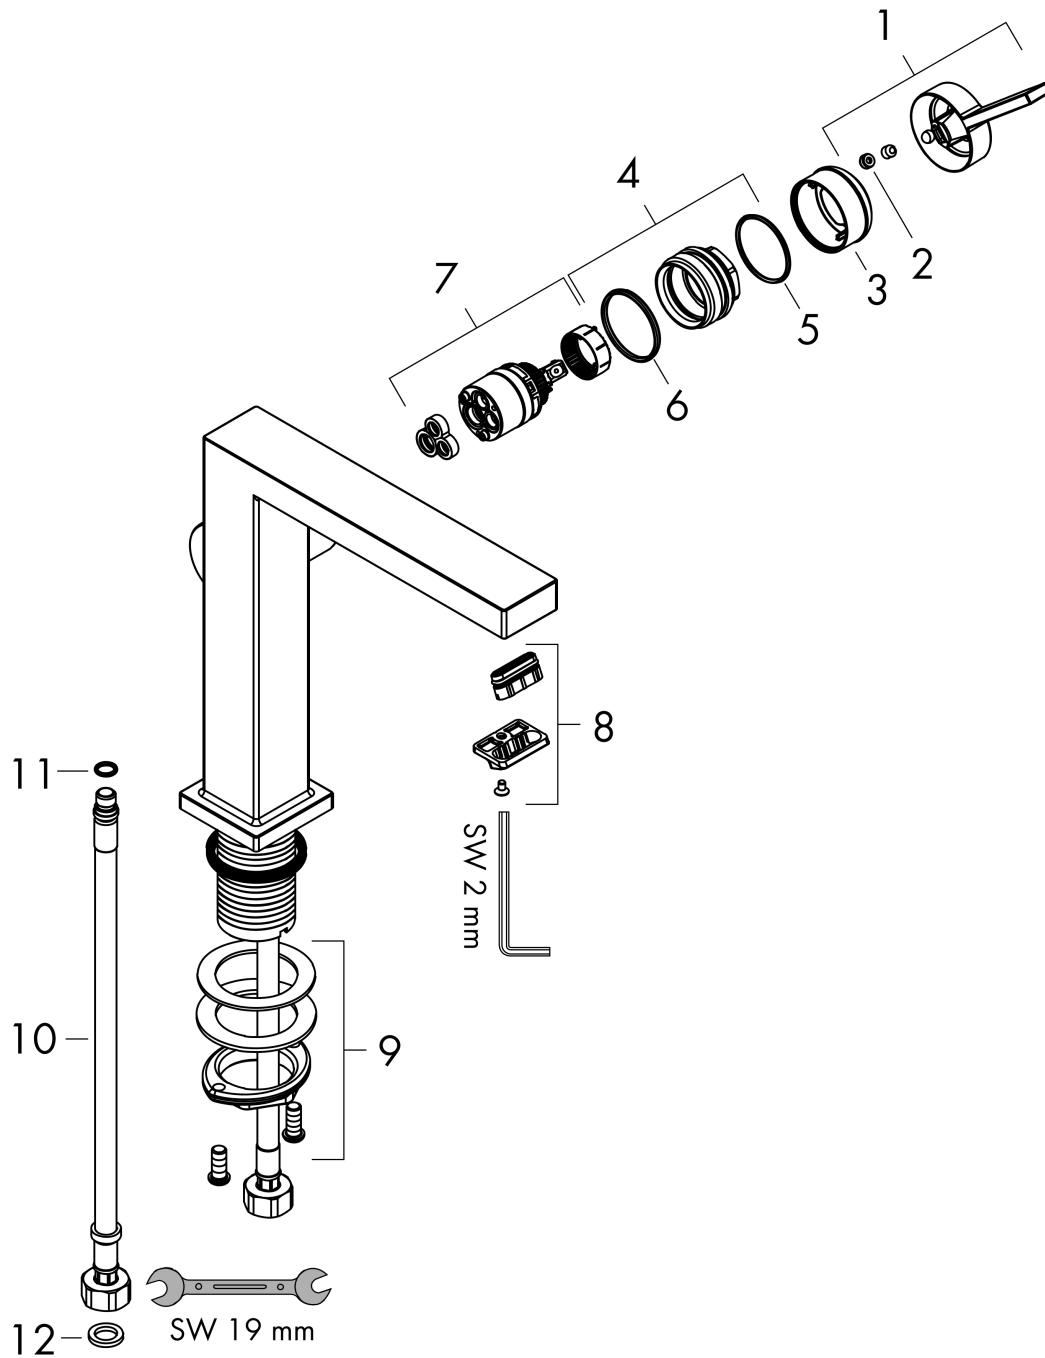

### Maßzeichnung

**Tecturis E**

**Einhebel-Waschtischmischer 150 Fine CoolStart EcoSmart+ ohne Ablaufgarnitur**

Oberfläche: **Mattweiß** Artikelnummer: **73041700**

**Durchflussdiagramm**

**Tecturis E**

**Einhebel-Waschtischmischer 150 Fine CoolStart EcoSmart+ ohne Ablaufgarnitur**

Oberfläche: **Mattweiß** Artikelnummer: **73041700**

**Explosionszeichnung**

Baujahr: >09/23

### Ersatzteilliste

Baujahr: >09/23

Pos.	Beschreibung	Artikelnummer	PG	VE
1	Griff	94997700	59	1
2	Griffstopfen	93735700	3	1
3	Rosette	94987700	56	1
4	Mutter	94996000	6	1
5	O-Ring 28x1,5	98421000	1	1
6	O-Ring 29x2	98391000	1	1
7	Kartusche kpl.	93760000	13	1
8	Luftsprudler kpl.	94994700	0	-
9	Schaftbefestigung kpl. (Ø 32)	13961000	7	1
10	Anschlussschlauch 450 mm M8x0,75 G3/8	97206000	8	1
11	O-Ring 7x1,5	98422000	1	1
12	Dichtungsset	95581000	2	1
a	-	87494700	53	1