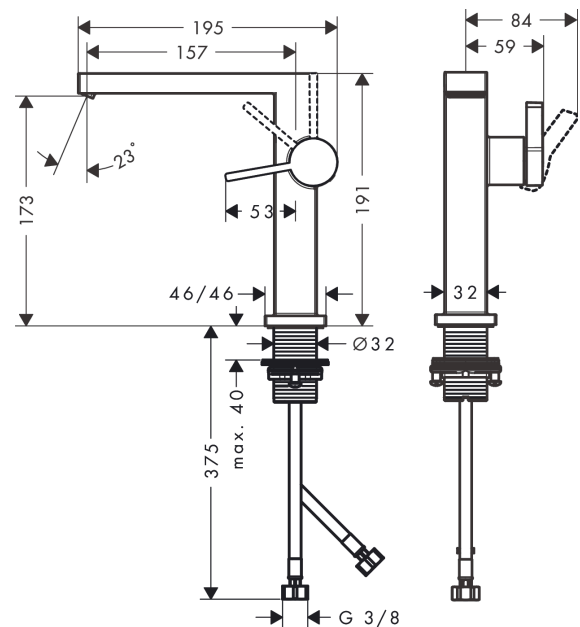

#### Merkmale

- ComfortZone 150
- Ausladung: 157 mm
- Auslaufhöhe: 173 mm
- Griffvariante: Hebelgriff
- Strahlart: WaterfallStream
- maximale Durchflussmenge bei 3 bar: 4 l/min
- Keramikmischsystem
- für Durchlauferhitzer geeignet
- Anschlussart: G  $\frac{3}{8}$  Anschlussschläuche
- Anschlussgröße: DN15
- Kaltwasser in Griff-Grundstellung
- EU-Taxonomie: max. 6 l/min - wesentlicher Beitrag (SC) möglich
- PA-IX 38613/IO

### Maßzeichnung

**Tecturis E**

**Einhebel-Waschtischmischer 150 Fine CoolStart EcoSmart+ ohne Ablaufgarnitur**

Oberfläche: **Mattweiß** Artikelnummer: **73041700**

**Durchflussdiagramm**

**Tecturis E**

**Einhebel-Waschtischmischer 150 Fine CoolStart EcoSmart+ ohne Ablaufgarnitur**

Oberfläche: **Mattweiß** Artikelnummer: **73041700**

**Explosionszeichnung**

Baujahr: >09/23