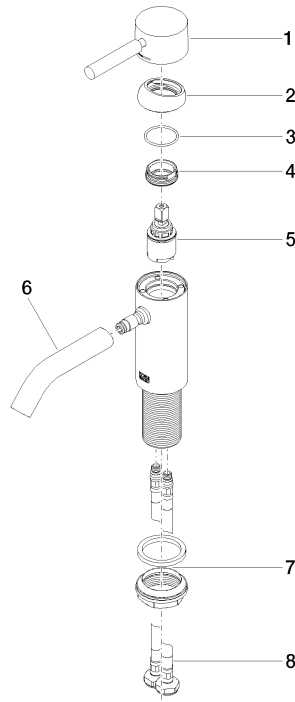

33 526 660

- Ausladung 125 mm
- starrer Auslauf
- runder luftangereicherter Strahl
- Armaturenhöhe 133 mm
- Höhe bis Luftsprudler 52 mm
- Bohrungsdurchmesser 35 mm
- 2x Druckschlauch M 8 x 1 eingeschraubt, dichtheitsgeprüft
- 2 x Druckschlauch mit 3/8" Überwurfmutter
- Durchfluss max. 5,7 l/min
- bleifrei
- Dieses Produkt leistet einen Beitrag zur Erfüllung der Vorgaben von nachhaltigen Gebäudezertifizierungen, z.B. LEED®, BREEAM®, DGNB

## META Waschtisch-Einhandbatterie ohne Ablaufgarnitur - Schwarz matt

---

META

33 526 660

Zertifikate

---

WRAS\_2003

LGA\_29

# META Waschtisch-Einhandbatterie ohne Ablaufgarnitur - Schwarz matt

META

33 526 660

### Produktversion bis 1/23/2020

Produktversion ab 1/23/2020

Nr.	Artikelnummer	Benennung	Verbaumenge	Lieferzeit
	90 20 66 002 00-33	Griff für Waschtisch Stand Hebel 52 x 35 x 117 mm - Schwarz matt	9	30