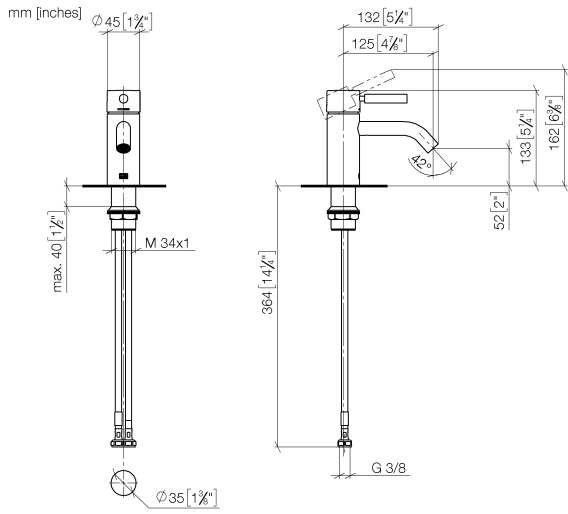

33 526 660

- Ausladung 125 mm
- starrer Auslauf
- runder luftangereicherter Strahl
- Armaturenhöhe 133 mm
- Höhe bis Luftsprudler 52 mm
- Bohrungsdurchmesser 35 mm
- 2x Druckschlauch M 8 x 1 eingeschraubt, dichtheitsgeprüft
- 2 x Druckschlauch mit 3/8" Überwurfmutter
- Durchfluss max. 5,7 l/min
- bleifrei
- Dieses Produkt leistet einen Beitrag zur Erfüllung der Vorgaben von nachhaltigen Gebäudezertifizierungen, z.B. LEED®, BREEAM®, DGNB

33 526 660

**Durchflussdiagramm**

**Codes & Standards**

DIN 4109

ISO 3822

Scottish Water  
Byelaws

UK Water Supply  
Regulations

**Ü-Zeichen**

# META Waschtisch-Einhandbatterie ohne Ablaufgarnitur - Schwarz matt

META

33 526 660

### Produktversion bis 1/23/2020

Produktversion ab 1/23/2020

Nr.	Artikelnummer	Benennung	Verbaumenge	Lieferzeit
	90 20 66 002 00-33	Griff für Waschtisch Stand Hebel 52 x 35 x 117 mm - Schwarz matt	9	30