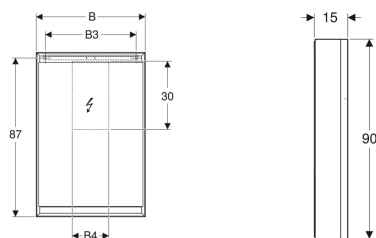

## Geberit ONE Spiegelschrank mit ComfortLight und einer Tür, AP-Montage, Höhe 90 cm

Beispielbild

### Technische Daten

Schutzart	IP44
Schutzklasse	I
Nennspannung	230 V AC
Netzfrequenz	50 Hz
Betriebsspannung	24 V DC
Werkstoff	Aluminium
Energieeffizienzklasse Lichtquelle	E
Lichtfarbe	2200–4000 K
Lebensdauer LED-Beleuchtung	> 72000 h (L80B10) Tp ≤ 70 °C
Farbwiedergabeindex	90
Standardabweichung des Farbabgleichs	3 SDCM

### Lieferumfang

- 3 Glaseinlegeböden
- Blinddeckel für Steckdose links oder rechts
- Montagematerial

Art.-Nr.	Farbe / Oberfläche	B	B1	B3	B4	H	T	Leistungsaufnahme	Steckdose	Tür	Lichtstrom (max./oben/unten)	VE 1
505.811.00.2	weiß / Aluminium pulverbeschichtet	60 cm	57.5 cm	50 cm	20 cm	90 cm	15 cm	60 W	CEE 7/3 (Schuko)	Anschlag rechts	3273 / 2552 / 721 lm	1 St.