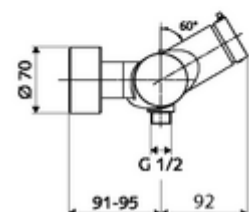

Artikelnummer: 01 611 06 99

Aufputz-Duscharmatur VITUS VD-SC-M / u Mischwasser

Manuelle Auslösung mit automatischem Schließvorgang. Einfache Laufzeiteinstellung. Duschanschluss unten.

Lieferumfang

- Selbstschluss-Aufputz-Duscharmatur
 - Selbstschlussknopf SC-M
 - Selbstschlusskartusche SC II mit Heißwasserbegrenzung
 - 2 Rückflussverhinderer RV (EN 1717: EB)
- 2 S-Anschlüsse und Rosetten (tiefeinstellbar)

Technische Daten

- Laufzeit: 5 - 30 s einstellbar
- Max. Betriebstemperatur: 70 °C (80 °C für thermische Desinfektion)
- Werkstoff: Gehäuse Messing konform TrinkwV
- Oberfläche: chrom
- Anschluss: 2x DN 15 G 1/2 AG
- Abgang: DN 15 G 1/2 AG (unten)
- Zertifikate: PA-IX 38241/IB, Belgaqua
- Geräuschkategorie: I
- Durchflussklasse: B

Lieferdaten

- Gewicht: 3,76 kg/Stück
- Verpackungseinheit: 1

Empfohlene zugehörige Artikel

| | | |
|----------------------------------|--------------------------|------|
| S-Anschlussset mit Vorabsperrung | Artikelnr.: 23 775 00 99 | |
| Brausegarnitur 900 | Artikelnr.: 29 207 06 99 | oder |
| Brausegarnitur 680 | Artikelnr.: 29 208 06 99 | oder |
| Durchflussbegrenzer LEED | Artikelnr.: 29 239 00 99 | oder |
| Durchflussbegrenzer BREEAM | Artikelnr.: 29 240 00 99 | oder |