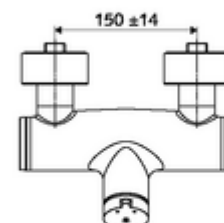

Artikelnummer: 01 611 06 99

Aufputz-Duscharmatur VITUS VD-SC-M / u Mischwasser

Manuelle Auslösung mit automatischem Schließvorgang. Einfache Laufzeiteinstellung. Duschanschluss unten.

Lieferumfang

- Selbstschluss-Aufputz-Duscharmatur
 - Selbstschlussknopf SC-M
 - Selbstschlusskartusche SC II mit Heißwasserbegrenzung
 - 2 Rückflussverhinderer RV (EN 1717: EB)
- 2 S-Anschlüsse und Rosetten (tiefeinstellbar)

Technische Daten

- Laufzeit: 5 - 30 s einstellbar
- Max. Betriebstemperatur: 70 °C (80 °C für thermische Desinfektion)
- Werkstoff: Gehäuse Messing konform TrinkwV
- Oberfläche: chrom
- Anschluss: 2x DN 15 G 1/2 AG
- Abgang: DN 15 G 1/2 AG (unten)
- Zertifikate: PA-IX 38241/IB, Belgaqua
- Geräuschkategorie: I
- Durchflussklasse: B

Lieferdaten

- Gewicht: 3,76 kg/Stück
- Verpackungseinheit: 1

Empfohlene zugehörige Artikel

| | | |
|----------------------------------|--------------------------|------|
| S-Anschlussset mit Vorabsperrung | Artikelnr.: 23 775 00 99 | |
| Brausegarnitur 900 | Artikelnr.: 29 207 06 99 | oder |
| Brausegarnitur 680 | Artikelnr.: 29 208 06 99 | oder |
| Durchflussbegrenzer LEED | Artikelnr.: 29 239 00 99 | oder |
| Durchflussbegrenzer BREEAM | Artikelnr.: 29 240 00 99 | oder |