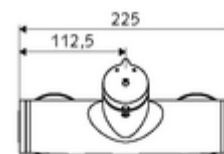

Artikelnummer: 01 611 06 99

Aufputz-Duscharmatur VITUS VD-SC-M / u Mischwasser

Manuelle Auslösung mit automatischem Schließvorgang. Einfache Laufzeiteinstellung. Duschanschluss unten.

Lieferumfang

- Selbstschluss-Aufputz-Duscharmatur
 - Selbstschlussknopf SC-M
 - Selbstschlusskartusche SC II mit Heißwasserbegrenzung
 - 2 Rückflussverhinderer RV (EN 1717: EB)
- 2 S-Anschlüsse und Rosetten (tiefeinstellbar)

Technische Daten

- Laufzeit: 5 - 30 s einstellbar
- Max. Betriebstemperatur: 70 °C (80 °C für thermische Desinfektion)
- Werkstoff: Gehäuse Messing konform TrinkwV
- Oberfläche: chrom
- Anschluss: 2x DN 15 G 1/2 AG
- Abgang: DN 15 G 1/2 AG (unten)
- Zertifikate: PA-IX 38241/IB, Belgaqua
- Geräuschkategorie: I
- Durchflussklasse: B

Lieferdaten

- Gewicht: 3,76 kg/Stück
- Verpackungseinheit: 1

Empfohlene zugehörige Artikel

| | | |
|----------------------------------|--------------------------|------|
| S-Anschlussset mit Vorabsperrung | Artikelnr.: 23 775 00 99 | |
| Brausegarnitur 900 | Artikelnr.: 29 207 06 99 | oder |
| Brausegarnitur 680 | Artikelnr.: 29 208 06 99 | oder |
| Durchflussbegrenzer LEED | Artikelnr.: 29 239 00 99 | oder |
| Durchflussbegrenzer BREEAM | Artikelnr.: 29 240 00 99 | oder |