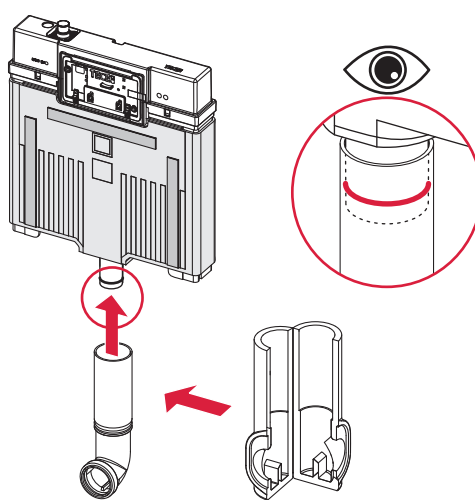

# TECEbox – 9370500

**Eckventil geschlossen**  
 Stop valve closed  
 Vanne d'arrêt fermée  
 Valvola ad angolo chiusa  
 Válvula de ángulo cerrada  
 Угловой клапан закрыт  
 Zawór kątowy zamknięty