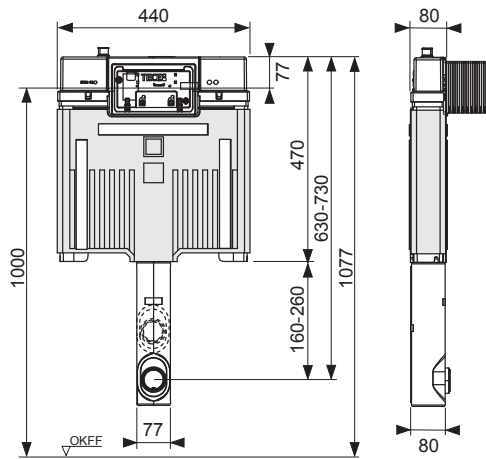

# TECEbox – 9370500

**Eckventil geschlossen**  
 Stop valve closed  
 Vanne d'arrêt fermée  
 Valvola ad angolo chiusa  
 Válvula de ángulo cerrada  
 Угловой клапан закрыт  
 Zawór kątowy zamknięty