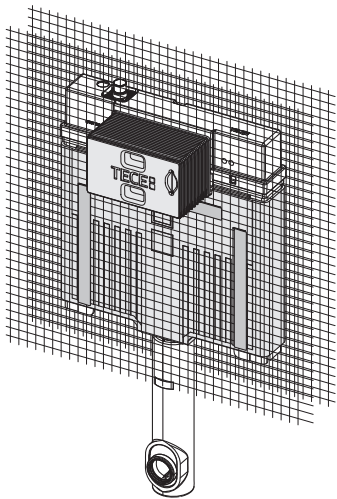

# TECEbox – 9370500

**Eckventil geschlossen**  
 Stop valve closed  
 Vanne d'arrêt fermée  
 Valvola ad angolo chiusa  
 Válvula de ángulo cerrada  
 Угловой клапан закрыт  
 Zawór kątowy zamknięty