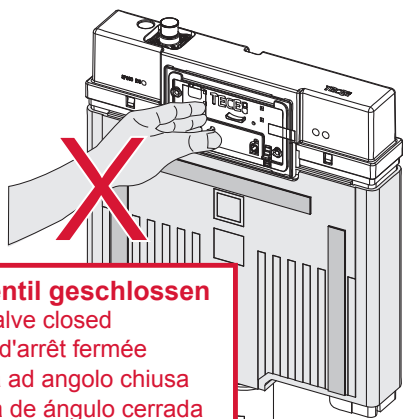

# TECEbox – 9370500

**Eckventil geschlossen**  
 Stop valve closed  
 Vanne d'arrêt fermée  
 Valvola ad angolo chiusa  
 Válvula de ángulo cerrada  
 Угловой клапан закрыт  
 Zawór kątowy zamknięty