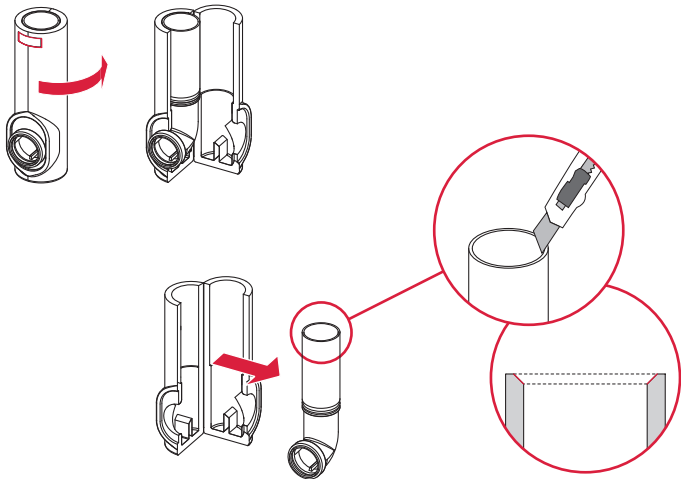

# TECEbox – 9370500

**Eckventil geschlossen**  
 Stop valve closed  
 Vanne d'arrêt fermée  
 Valvola ad angolo chiusa  
 Válvula de ángulo cerrada  
 Угловой клапан закрыт  
 Zawór kątowy zamknięty