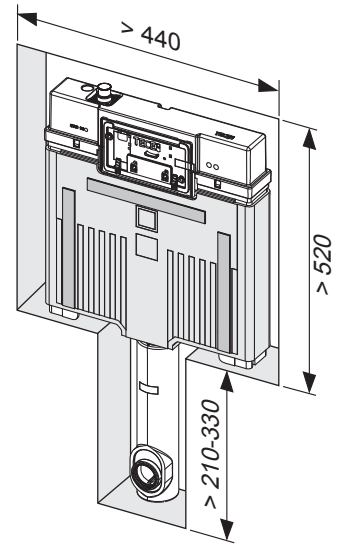

# TECEbox – 9370500

**Eckventil geschlossen**  
 Stop valve closed  
 Vanne d'arrêt fermée  
 Valvola ad angolo chiusa  
 Válvula de ángulo cerrada  
 Угловой клапан закрыт  
 Zawór kątowy zamknięty