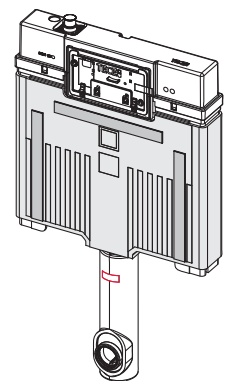

# TECEbox – 9370500

**Eckventil geschlossen**  
 Stop valve closed  
 Vanne d'arrêt fermée  
 Valvola ad angolo chiusa  
 Válvula de ángulo cerrada  
 Угловой клапан закрыт  
 Zawór kątowy zamknięty