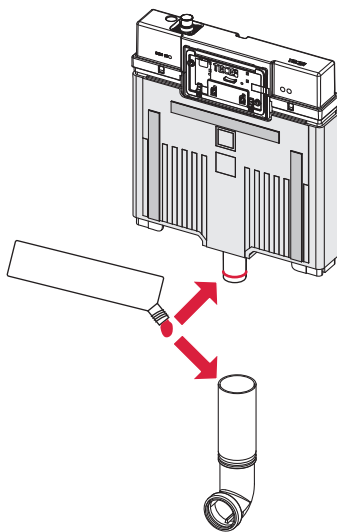

# TECEbox – 9370500

**Eckventil geschlossen**  
 Stop valve closed  
 Vanne d'arrêt fermée  
 Valvola ad angolo chiusa  
 Válvula de ángulo cerrada  
 Угловой клапан закрыт  
 Zawór kątowy zamknięty