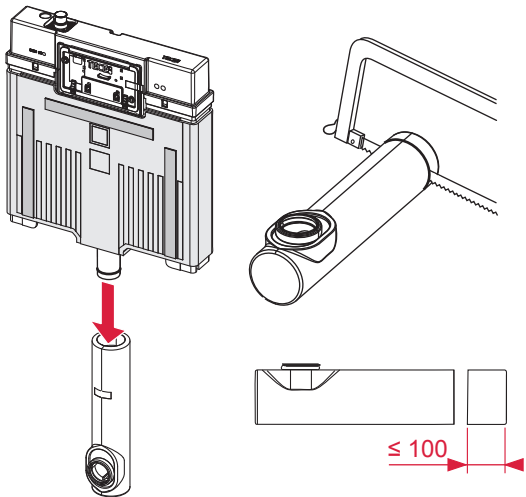

# TECEbox – 9370500

**Eckventil geschlossen**  
 Stop valve closed  
 Vanne d'arrêt fermée  
 Valvola ad angolo chiusa  
 Válvula de ángulo cerrada  
 Угловой клапан закрыт  
 Zawór kątowy zamknięty